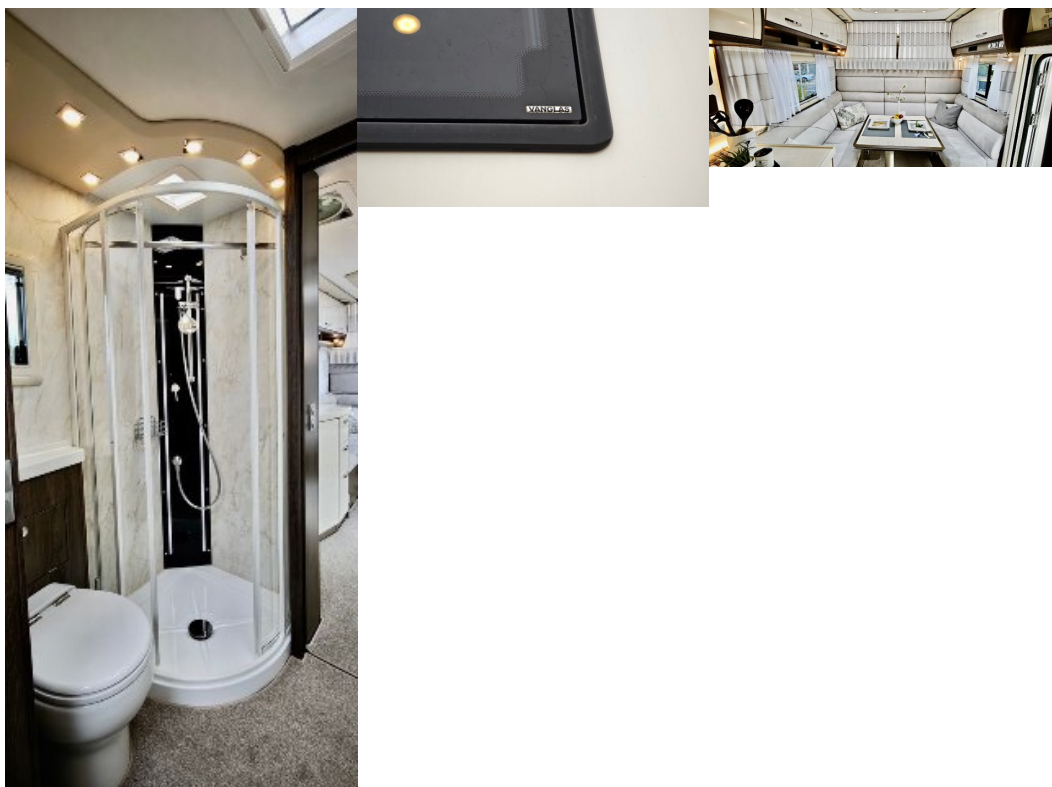

AUTO ZDROJ s.r.o.
Nademlejská 600/1
198 00 Praha 9

IČO: 107 54 423
DIČ: CZ10754423

E-mail

info.autozdroj@gmail.com

Infolinka

+420 737 028 441
+421 940 99 77 00

OTVÁRACIE HODINY

Pondelok - piatok
9:00 - 18:00