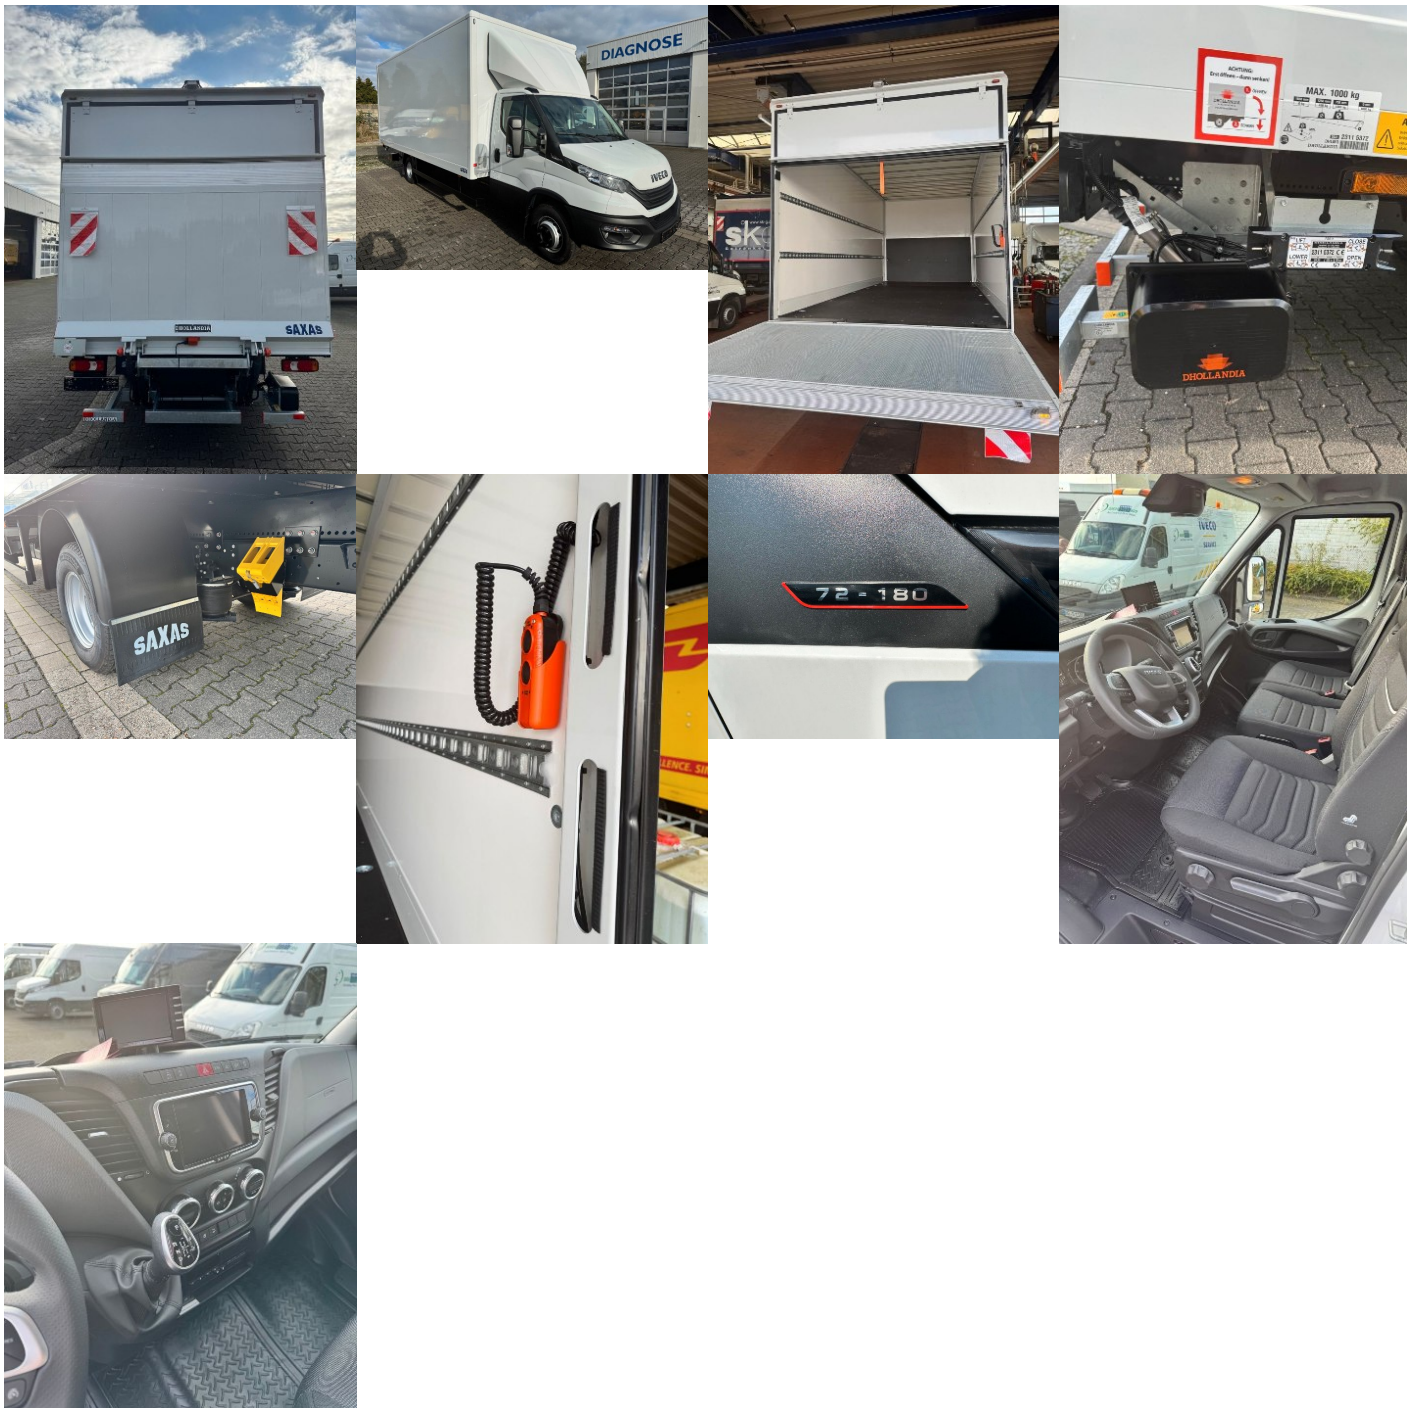

AUTO ZDROJ s.r.o.
Nademlejská 600/1
198 00 Praha 9

IČO: 107 54 423
DIČ: CZ10754423

E-mail

info.autozdroj@gmail.com

Infolinka

+420 737 028 441
+421 940 99 77 00

OTVÁRACIE HODINY

Pondelok - piatok
9:00 - 18:00