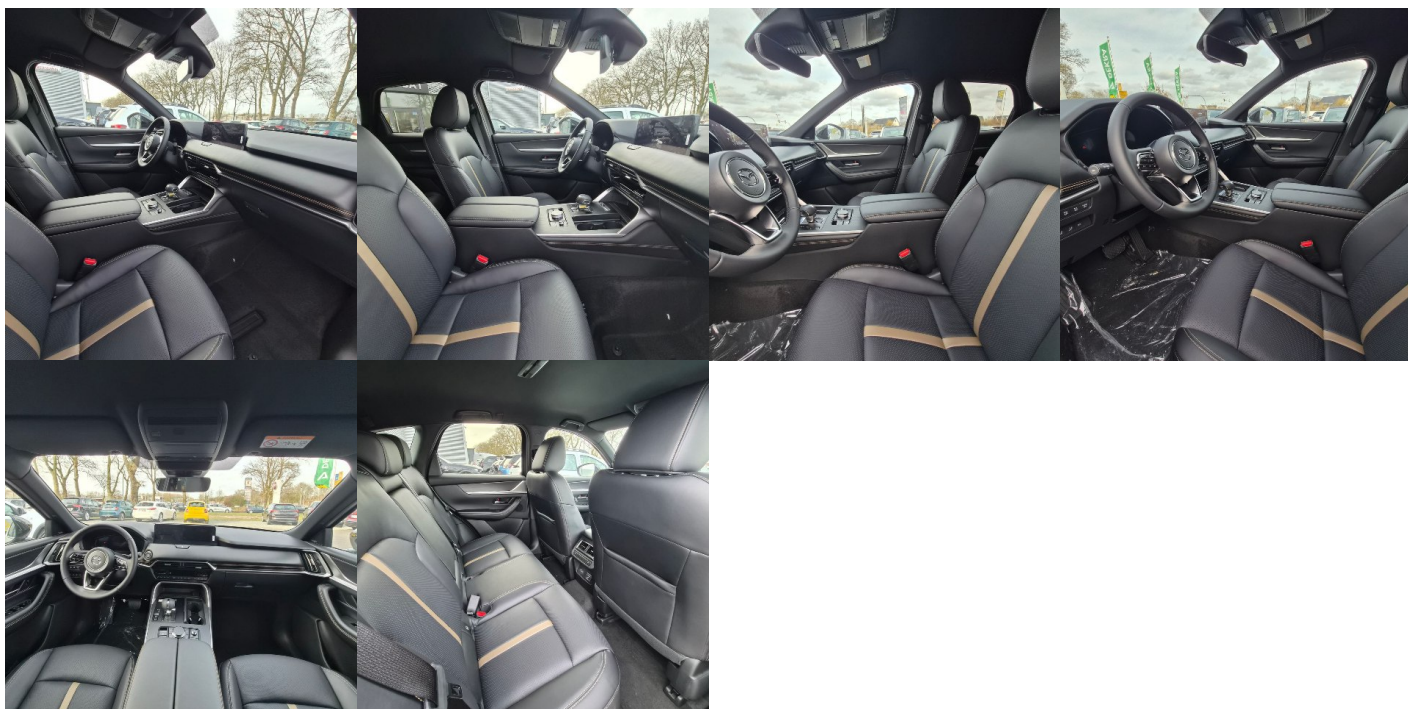

AUTO ZDROJ s.r.o.
Nademlejská 600/1
198 00 Praha 9

IČO: 107 54 423
DIČ: CZ10754423

E-mail

info.autozdroj@gmail.com

Infolinka

+420 737 028 441
+421 940 99 77 00

OTVÁRACIE HODINY

Pondelok - piatok
9:00 - 18:00