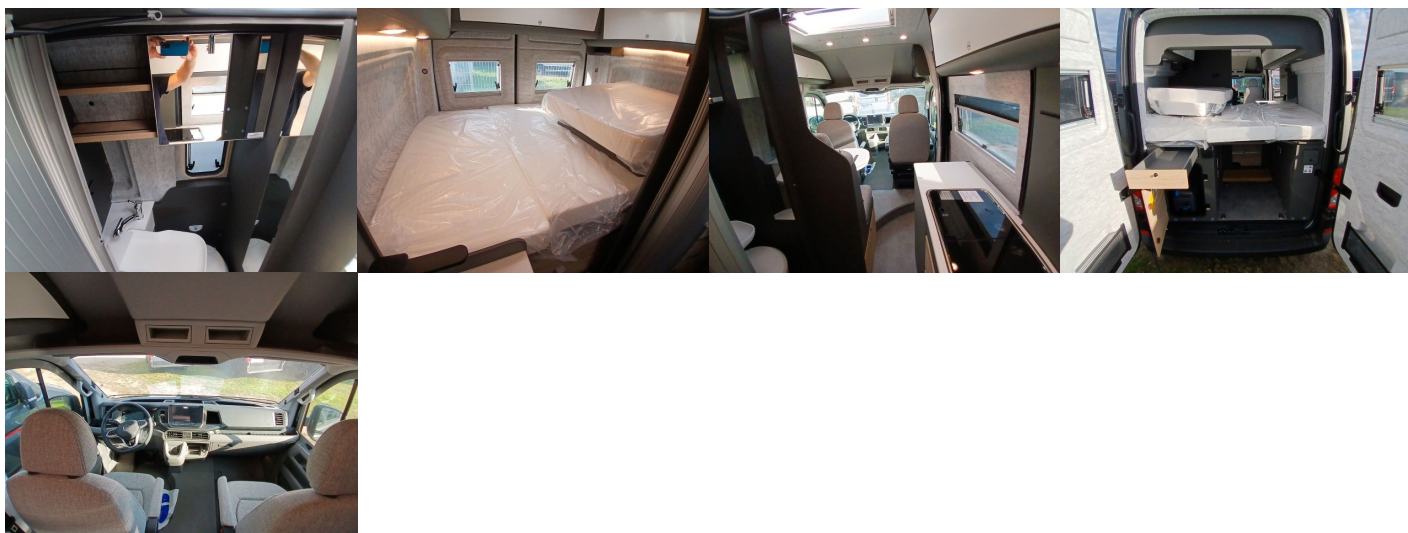

AUTO ZDROJ s.r.o.
Nademlejská 600/1
198 00 Praha 9

IČO: 107 54 423
DIČ: CZ10754423

E-mail

info.autozdroj@gmail.com

Infolinka

+420 737 028 441
+421 940 99 77 00

OTVÁRACIE HODINY

Pondelok - piatok
9:00 - 18:00