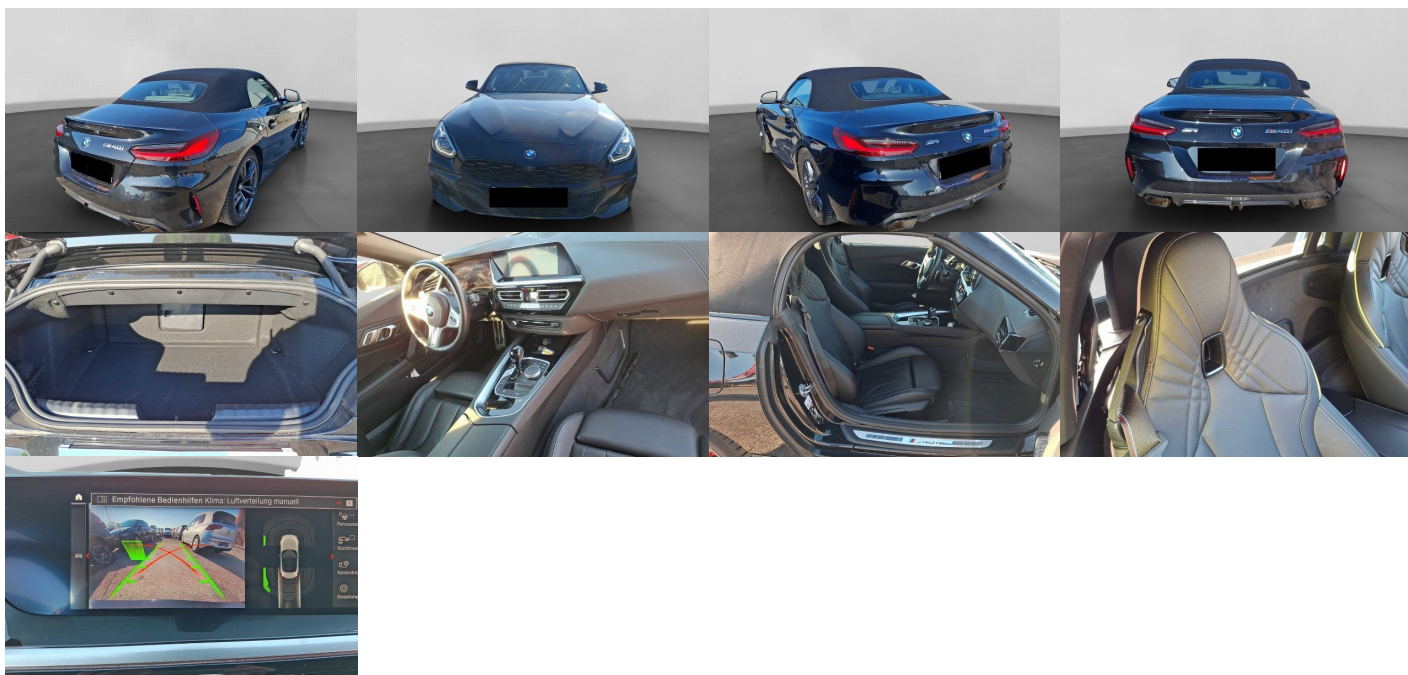

AUTO ZDROJ s.r.o.
Nademlejská 600/1
198 00 Praha 9

IČO: 107 54 423
DIČ: CZ10754423

E-mail

info.autozdroj@gmail.com

Infolinka

+420 737 028 441
+421 940 99 77 00

OTVÁRACIE HODINY

Pondelok - piatok
9:00 - 18:00