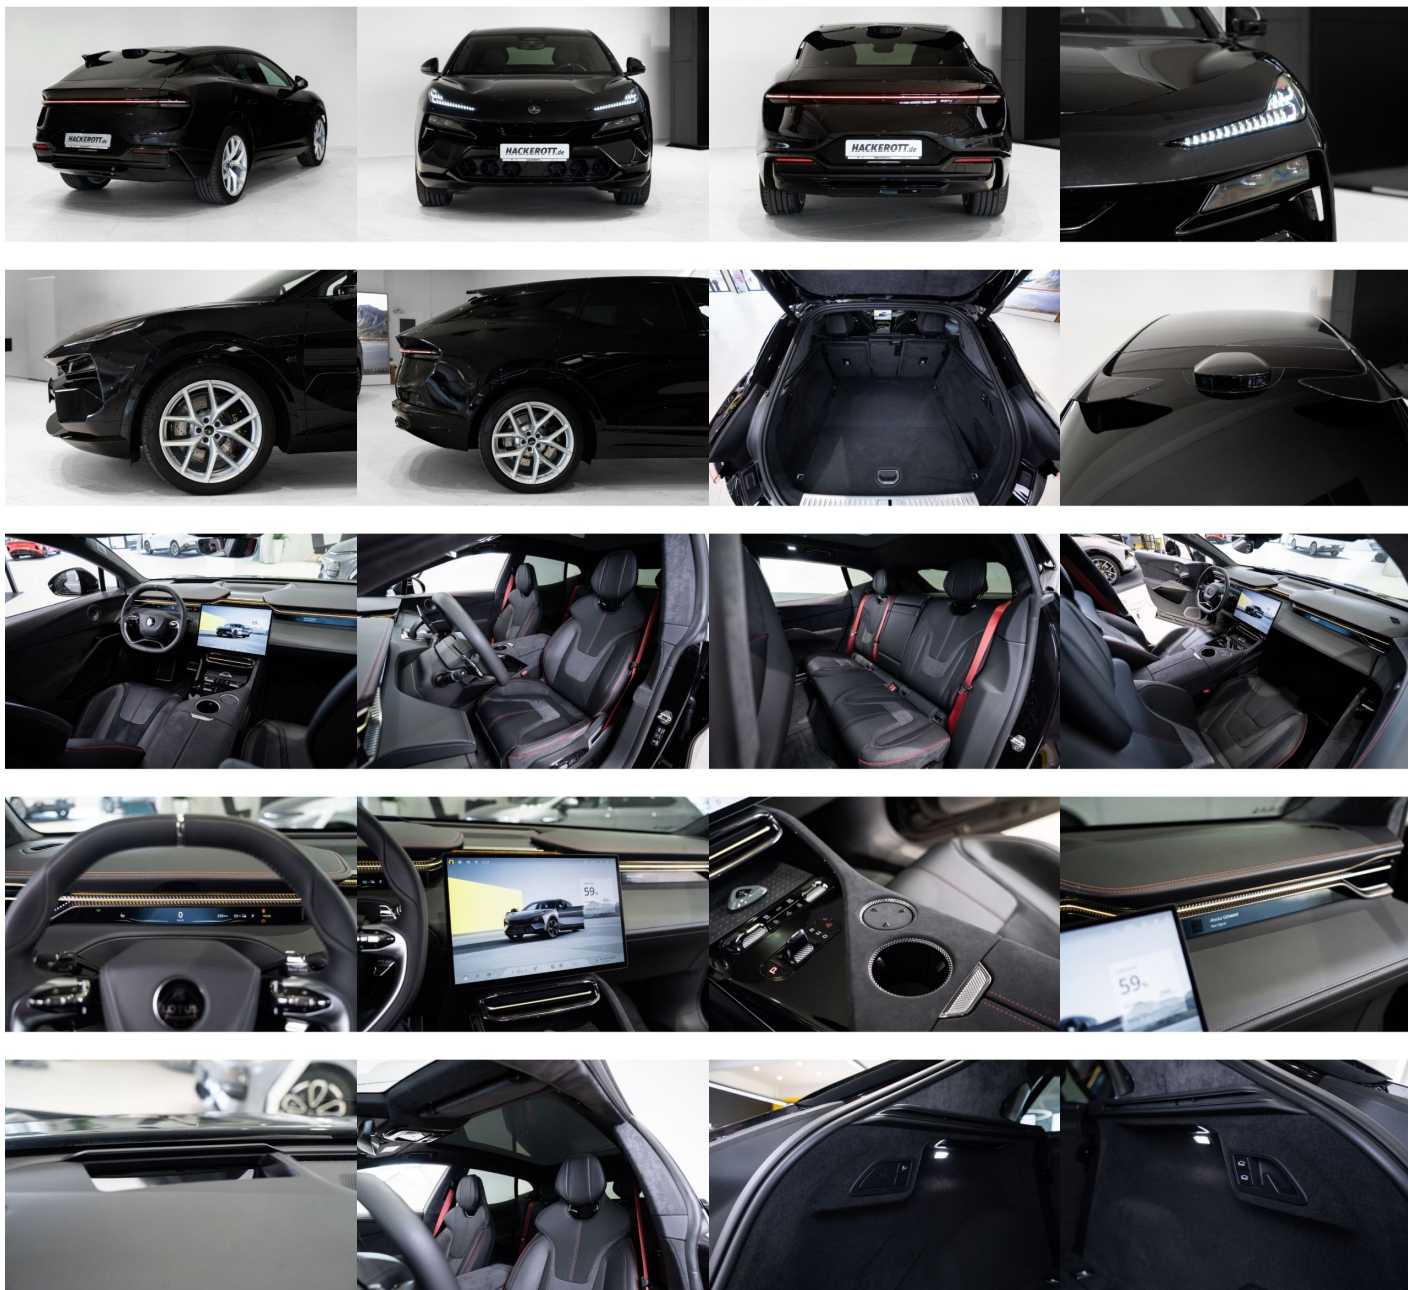

AUTO ZDROJ s.r.o.
Nademlejská 600/1
198 00 Praha 9

IČO: 107 54 423
DIČ: CZ10754423

E-mail

info.autozdroj@gmail.com

Infolinka

+420 737 028 441
+421 940 99 77 00

OTVÁRACIE HODINY

Pondelok - piatok
9:00 - 18:00