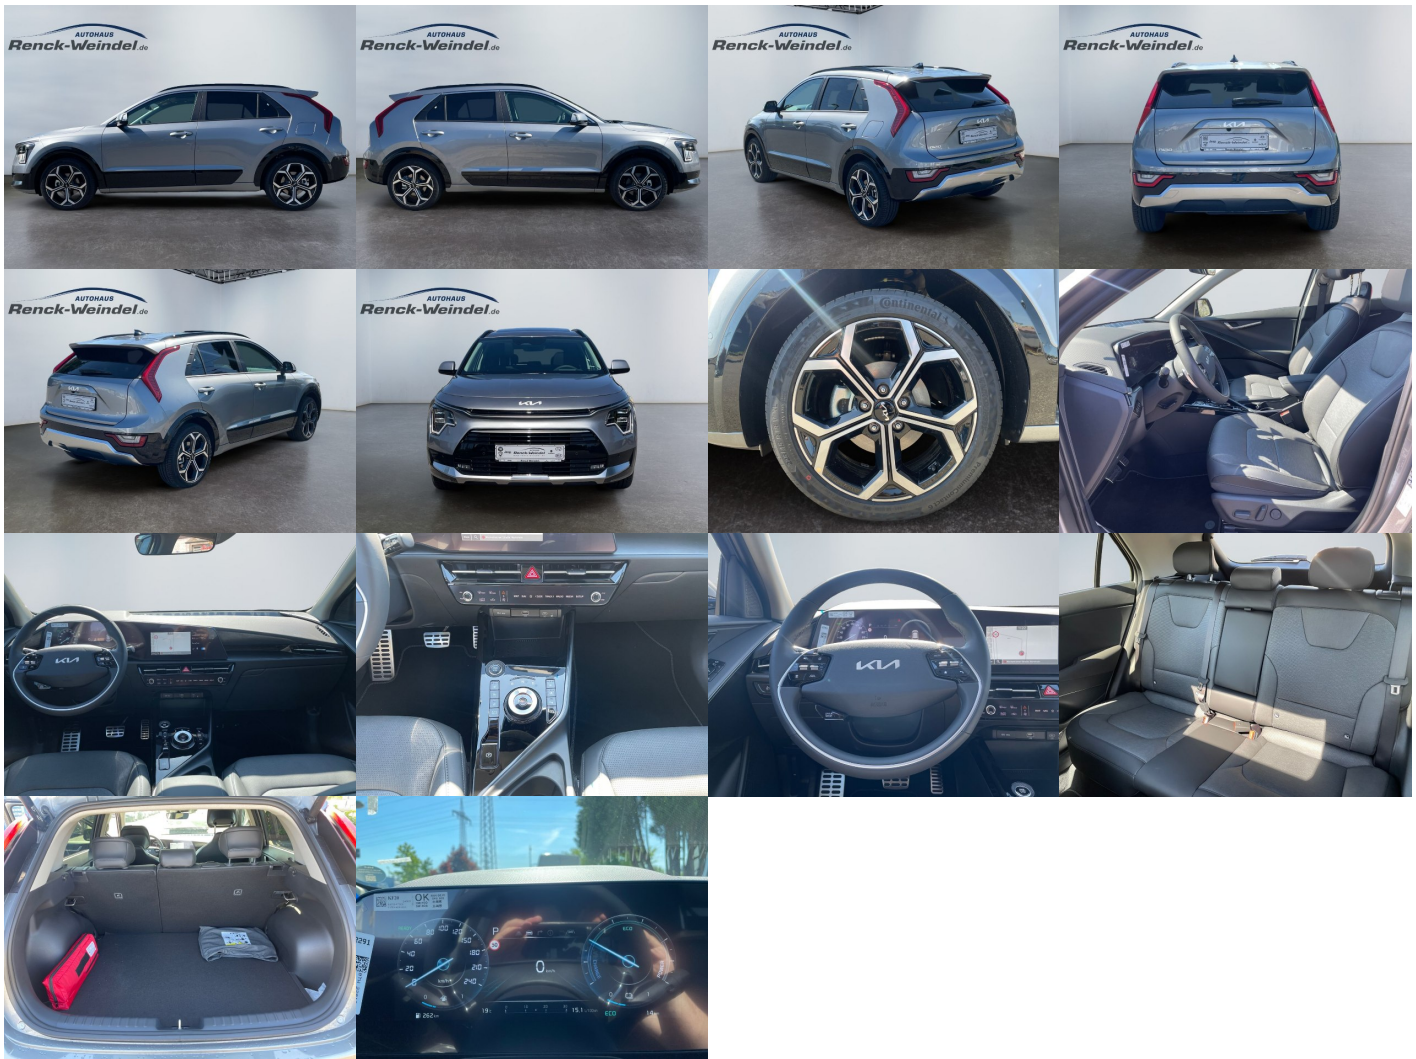

AUTO ZDROJ s.r.o.
Nademlejská 600/1
198 00 Praha 9

IČO: 107 54 423
DIČ: CZ10754423

E-mail

info.autozdroj@gmail.com

Infolinka

+420 737 028 441
+421 940 99 77 00

OTVÁRACIE HODINY

Pondelok - piatok
9:00 - 18:00