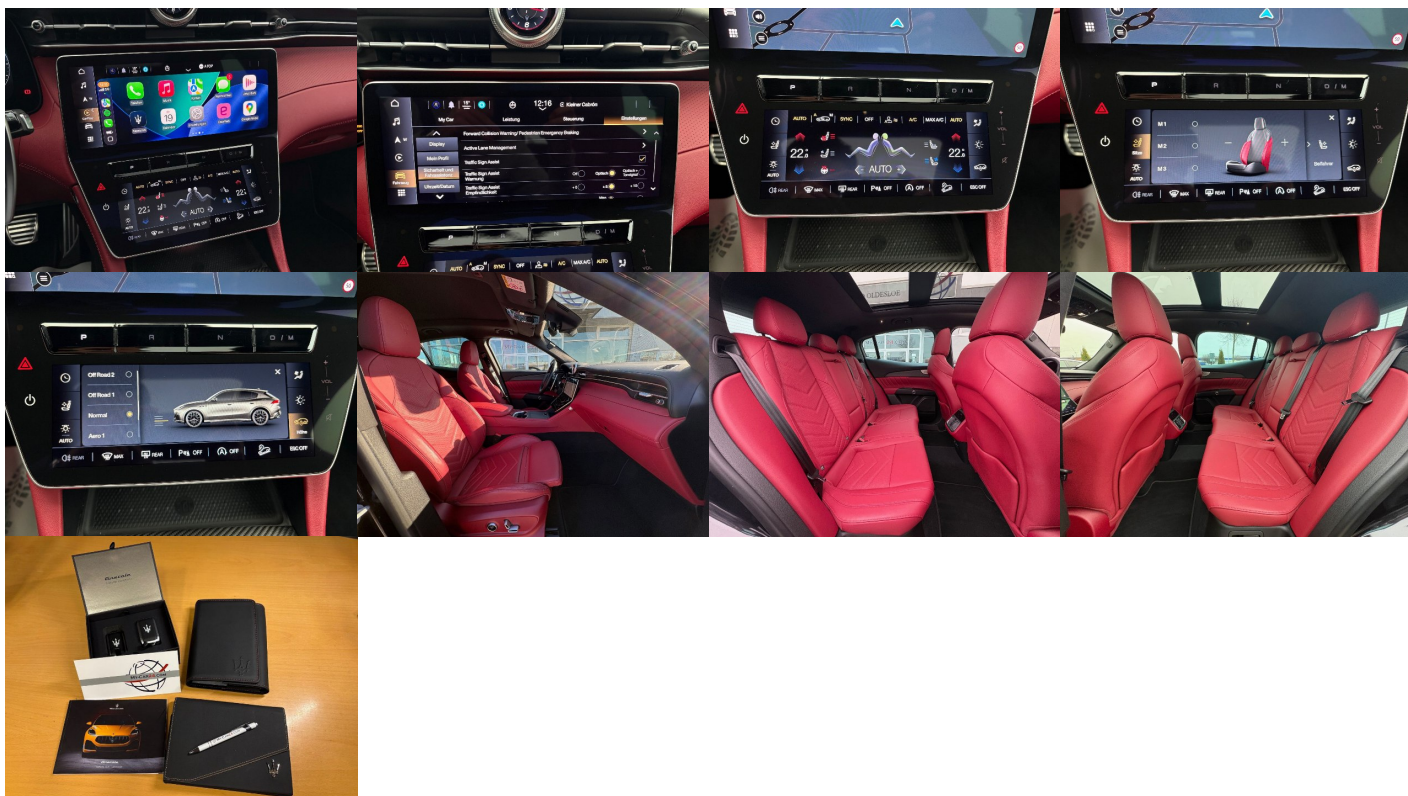

AUTO ZDROJ s.r.o.
Nademlejská 600/1
198 00 Praha 9

IČO: 107 54 423
DIČ: CZ10754423

E-mail

info.autozdroj@gmail.com

Infolinka

+420 737 028 441
+421 940 99 77 00

OTVÁRACIE HODINY

Pondelok - piatok
9:00 - 18:00