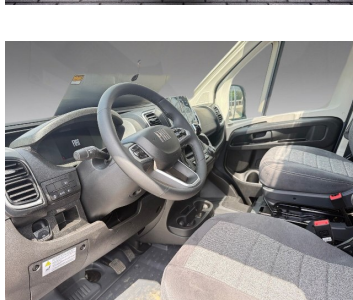

Svetlomety do hmly, Navigačný systém, Svetlomety LED , Dažďový senzor, Automatické svetlá, Parkovacia kamera, Svetelný senzor, Ostrekovač svetlomietov, Adaptívny tempomat, Svietenie denné LED

Doplňujúce informácie

Na dovoz z DE, Možný odpočet DPH, Kontrola originality, Možný leasing, Vozidlo je v záruke, Nové vozidlo

Iné

Filter pevných častíc, USB, Zimný balíček, WC, Bočné sedenie