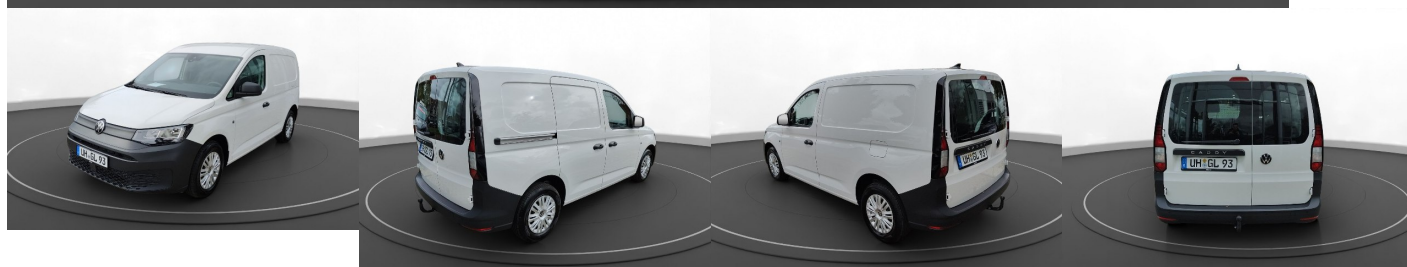

Ostatné

Strešný nosič - Lyžiny, Tempomat, Ťažné zariadenie, Automatické svetlá, Parkovací senzor zadný, Deliaci stena, Posuvné dvere vpravo, Posuvné dvere vľavo

Doplňujúce informácie

Na dovoz z DE, Možný odpočet DPH, Kontrola originality, Možný leasing, Úplná servisná história, Vozidlo je v záruke, Servisná knižka

Iné

AdBlue, Filter pevných častíc, USB