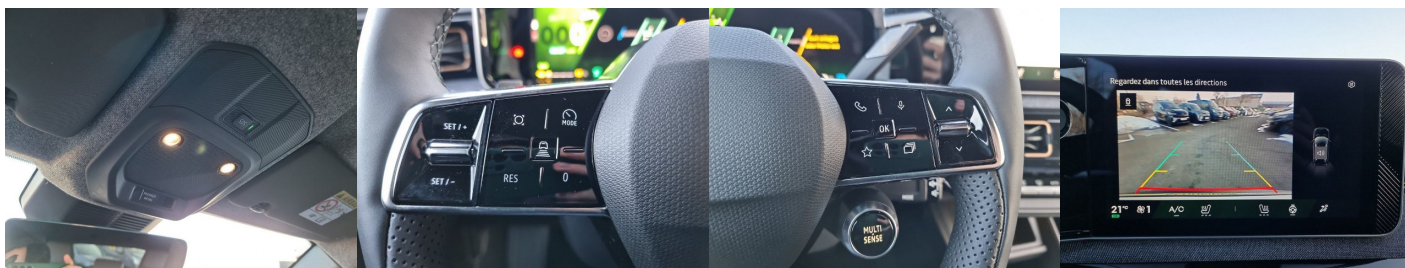

AUTO ZDROJ s.r.o.
Nademlejská 600/1
198 00 Praha 9

IČO: 107 54 423
DIČ: CZ10754423

E-mail

info.autozdroj@gmail.com

Infolinka

+420 737 028 441
+421 940 99 77 00

OTVÁRACIE HODINY

Pondelok - piatok
9:00 - 18:00