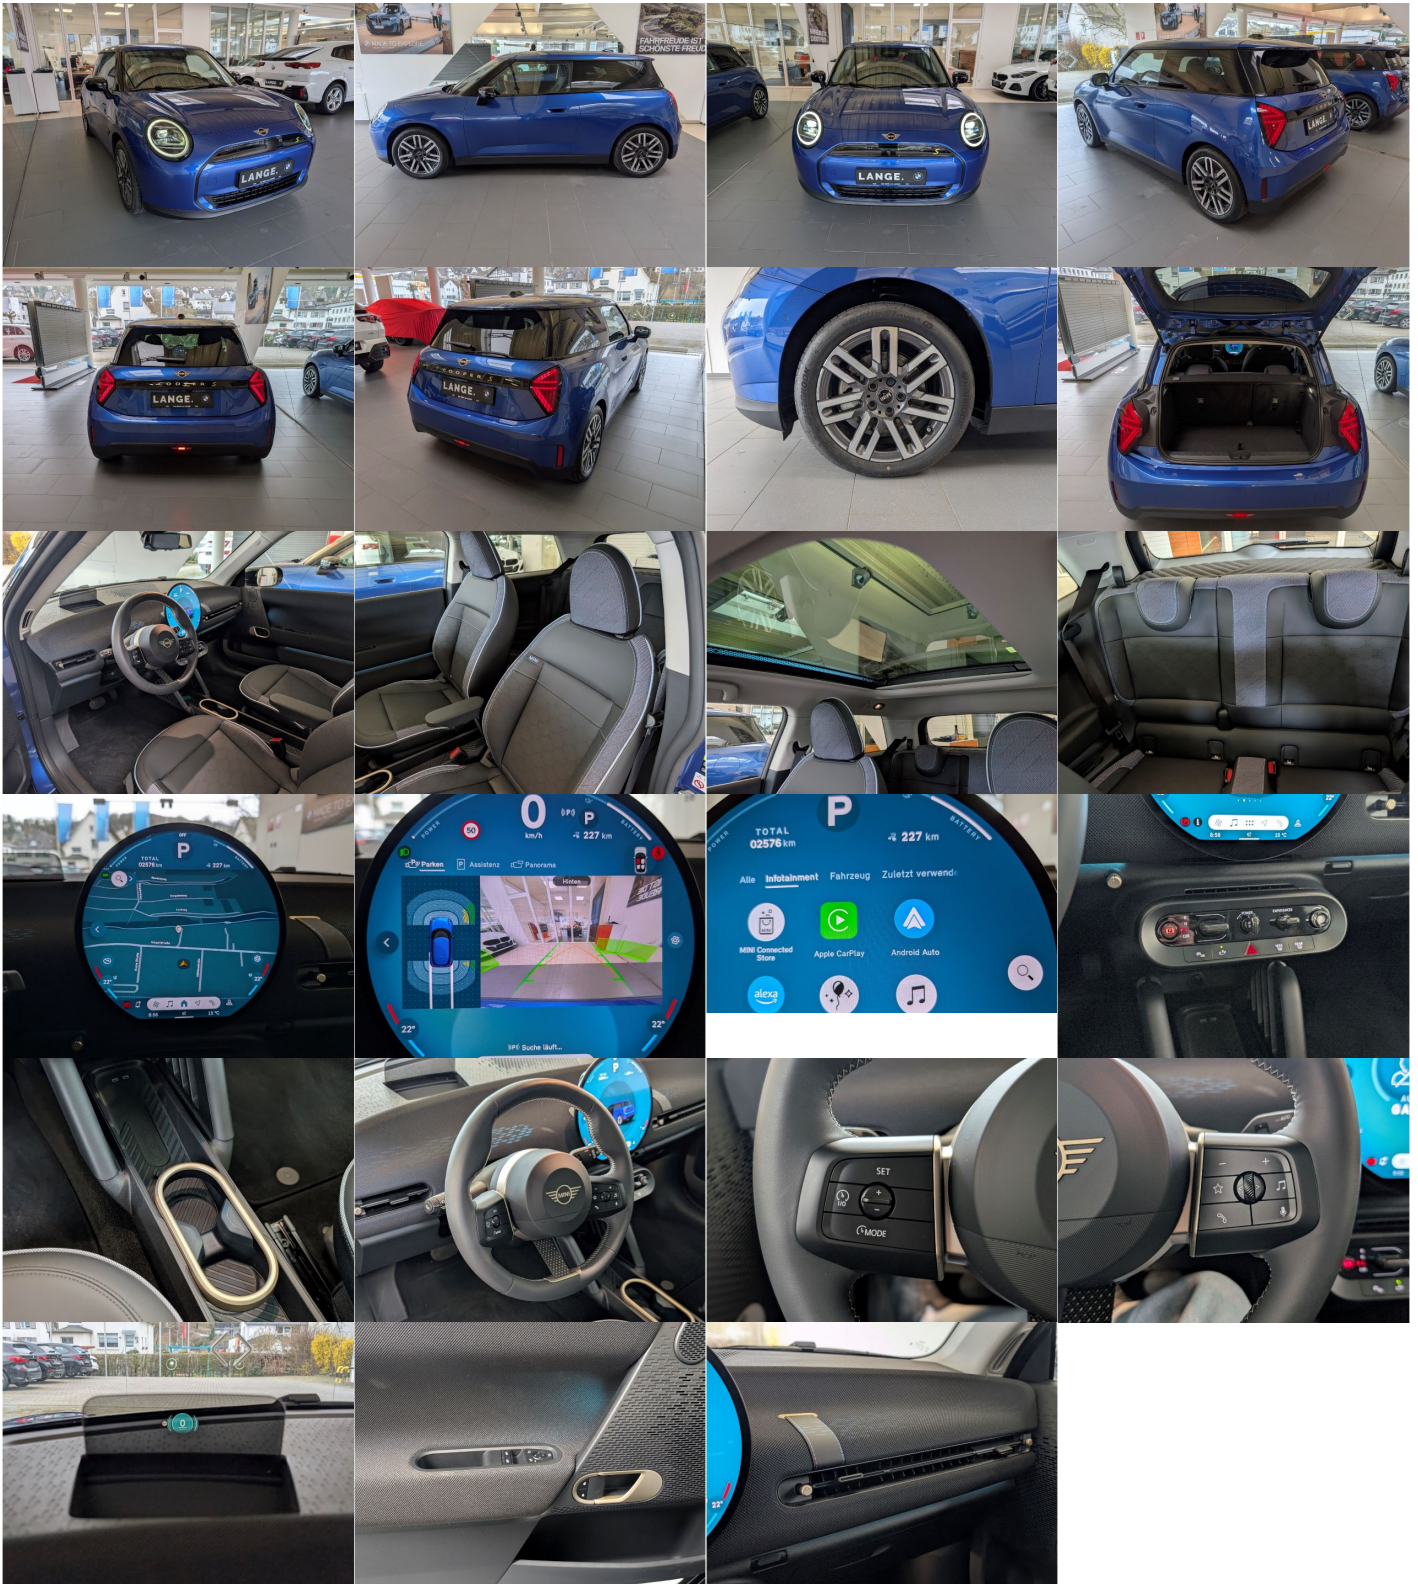

AUTO ZDROJ s.r.o.
Nademejská 600/1
198 00 Praha 9