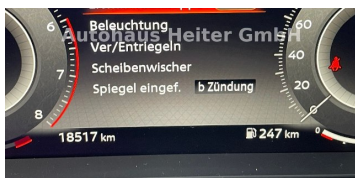

AUTO ZDROJ s.r.o.
Nademlejská 600/1
198 00 Praha 9

IČO: 107 54 423
DIČ: CZ10754423

E-mail

info.autozdroj@gmail.com

Infolinka

+420 737 028 441
+421 940 99 77 00

OTVÁRACIE HODINY

Pondelok - piatok
9:00 - 18:00