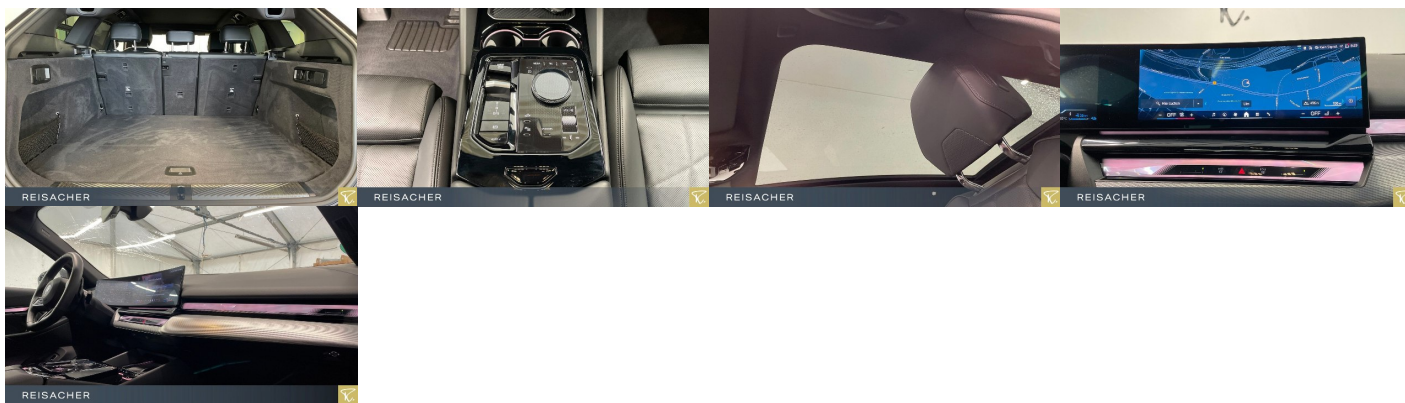

AUTO ZDROJ s.r.o.
Nademlejská 600/1
198 00 Praha 9

IČO: 107 54 423
DIČ: CZ10754423

E-mail

info.autozdroj@gmail.com

Infolinka

+420 737 028 441
+421 940 99 77 00

OTVÁRACIE HODINY

Pondelok - piatok
9:00 - 18:00