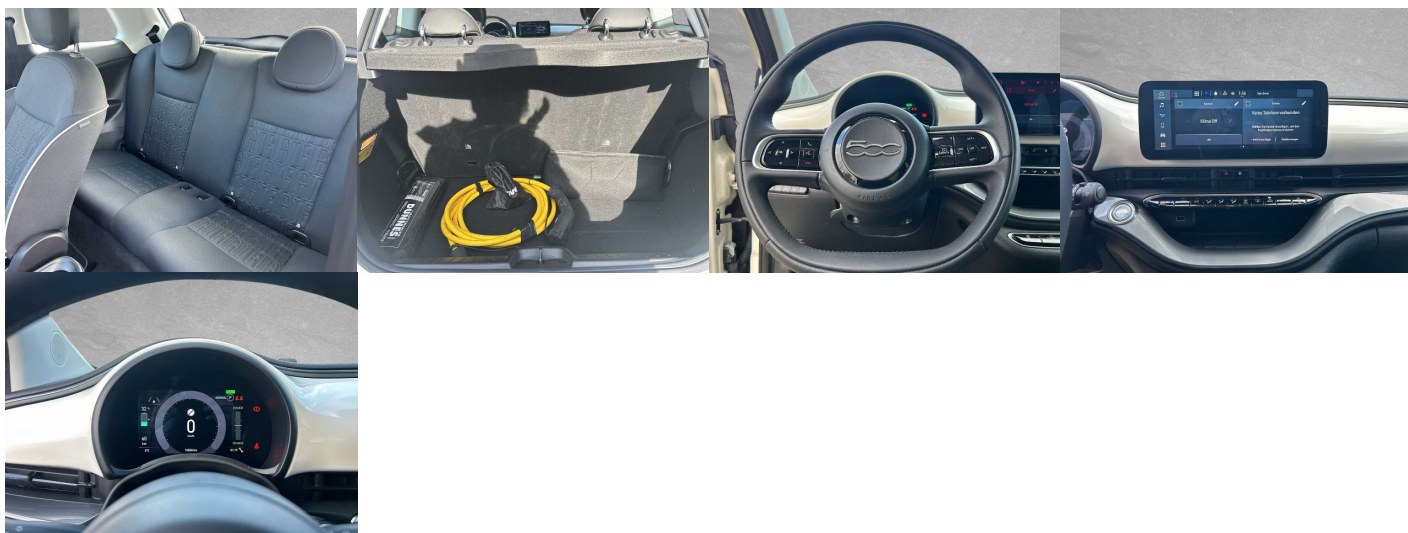

AUTO ZDROJ s.r.o.
Nademlejská 600/1
198 00 Praha 9

IČO: 107 54 423
DIČ: CZ10754423

E-mail

info.autozdroj@gmail.com

Infolinka

+420 737 028 441
+421 940 99 77 00

OTVÁRACIE HODINY

Pondelok - piatok
9:00 - 18:00