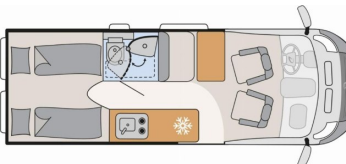

TV, Pevné lôžko, Jednolôžko

Ostatné

Doplňujúce informácie

Na dovoz z DE, Možný odpočet DPH, Kontrola originality, Možný leasing, Vozidlo je v záruke, Nové vozidlo

Iné

USB, WC, Kuchyňa, Midi-Heki

AUTO ZDROJ s.r.o.
Nademlejská 600/1
198 00 Praha 9