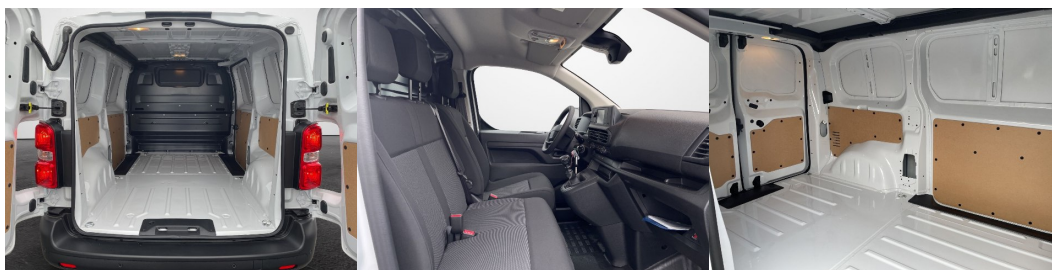

AUTO ZDROJ s.r.o.
Nademlejská 600/1
198 00 Praha 9

IČO: 107 54 423
DIČ: CZ10754423

E-mail

info.autozdroj@gmail.com

Infolinka

+420 737 028 441
+421 940 99 77 00

OTVÁRACIE HODINY

Pondelok - piatok
9:00 - 18:00