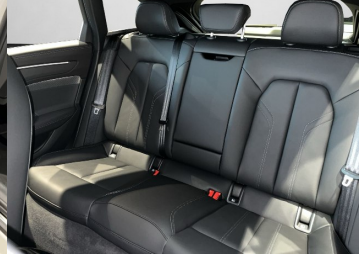

AUTO ZDROJ

NOVÉ AUTO