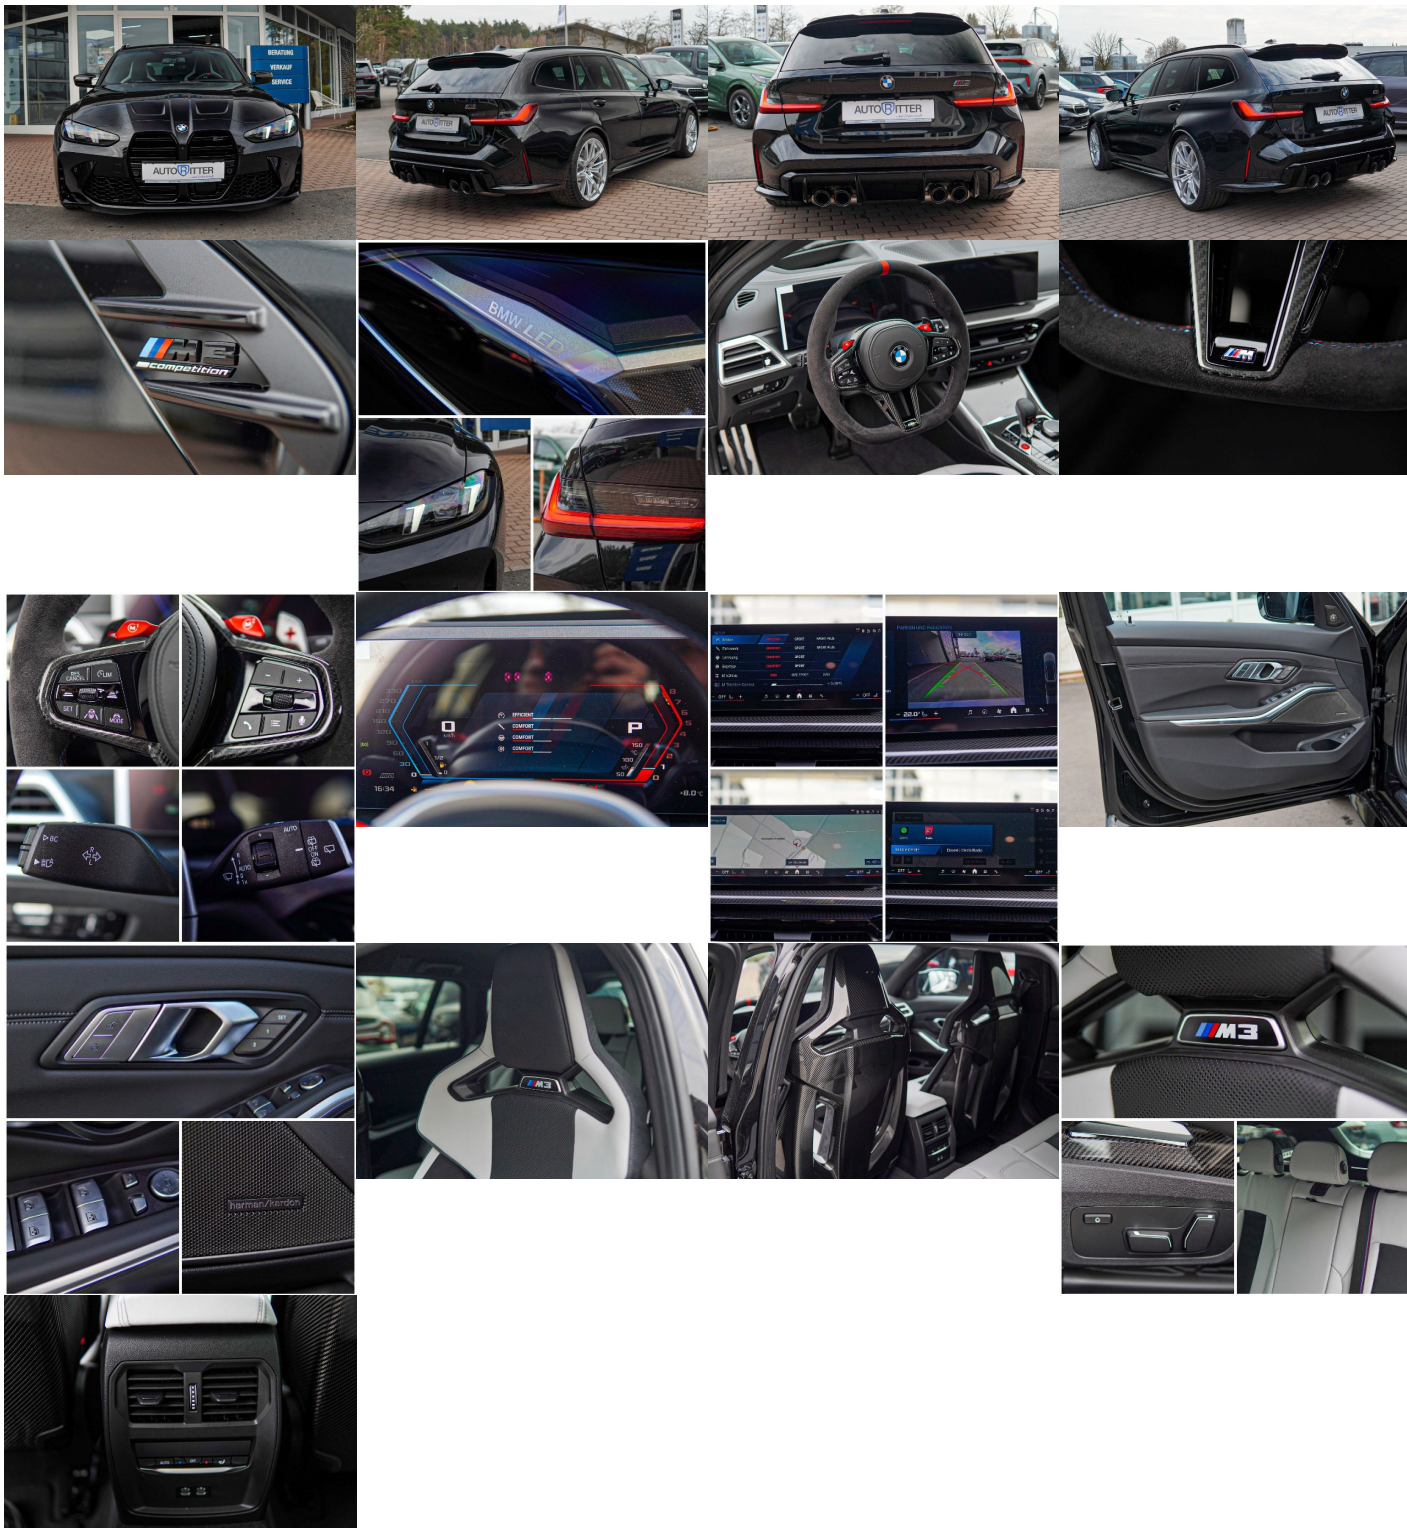

AUTO ZDROJ s.r.o.
Nademlejská 600/1
198 00 Praha 9

IČO: 107 54 423