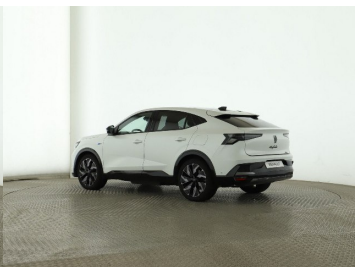

AUTO ZDROJ

PROAUTO
MEERBUSCH

WWW.PROAUTO-MEERBUSCH.DE

AUTO ZDROJ