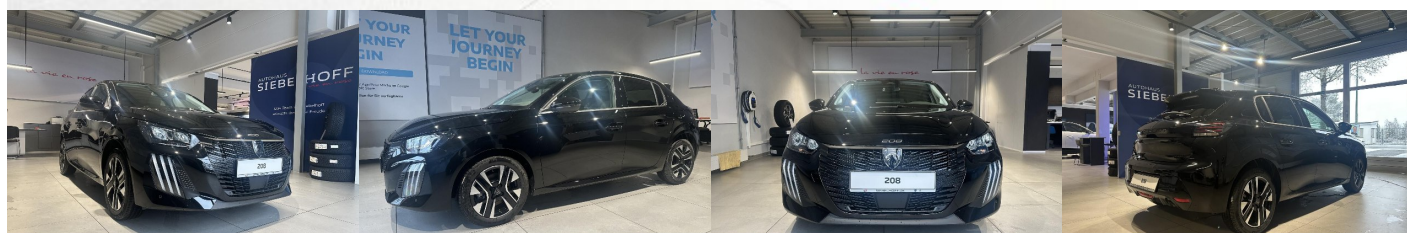

Bluetooth, Hlasitý odposluch, Android Auto, Apple CarPlay, Bedrová opierka

Ostatné

Palubný počítač, Hliníkové disky, Svetlomety do hmly, Tempomat, Tónované sklá, Svetlomety LED , Dažďový senzor, Automatické svetlá, Parkovací senzor zadný+predný, Svetelný senzor, Vonkajší teplomer, Ostrekovač svetlometov, Bezklúčové otváranie dverí, Svietenie denné LED, interiér kožený

Doplňujúce informácie

Kontrola originality, Možný leasing, Možný odpočet DPH, Na dovoz z DE, Nové vozidlo, Vozidlo je v záruke

Iné

Filter pevných častíc, USB

NOVÉ AUTO
SIEBELHOFF