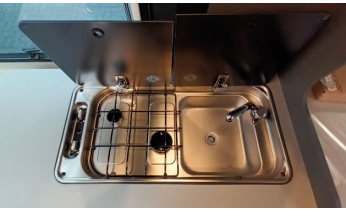

Doplňujúce informácie

Na dovoz z DE, Možný odpočet DPH, Kontrola originality, Možný leasing, Vozidlo je v záruke, Nové vozidlo

Iné

Filter pevných častíc, USB, Markíza, WC, Kuchyňa, Markíza svetlo, Okno na odvetrávanie , Zarámované okno, Bočné sedenie