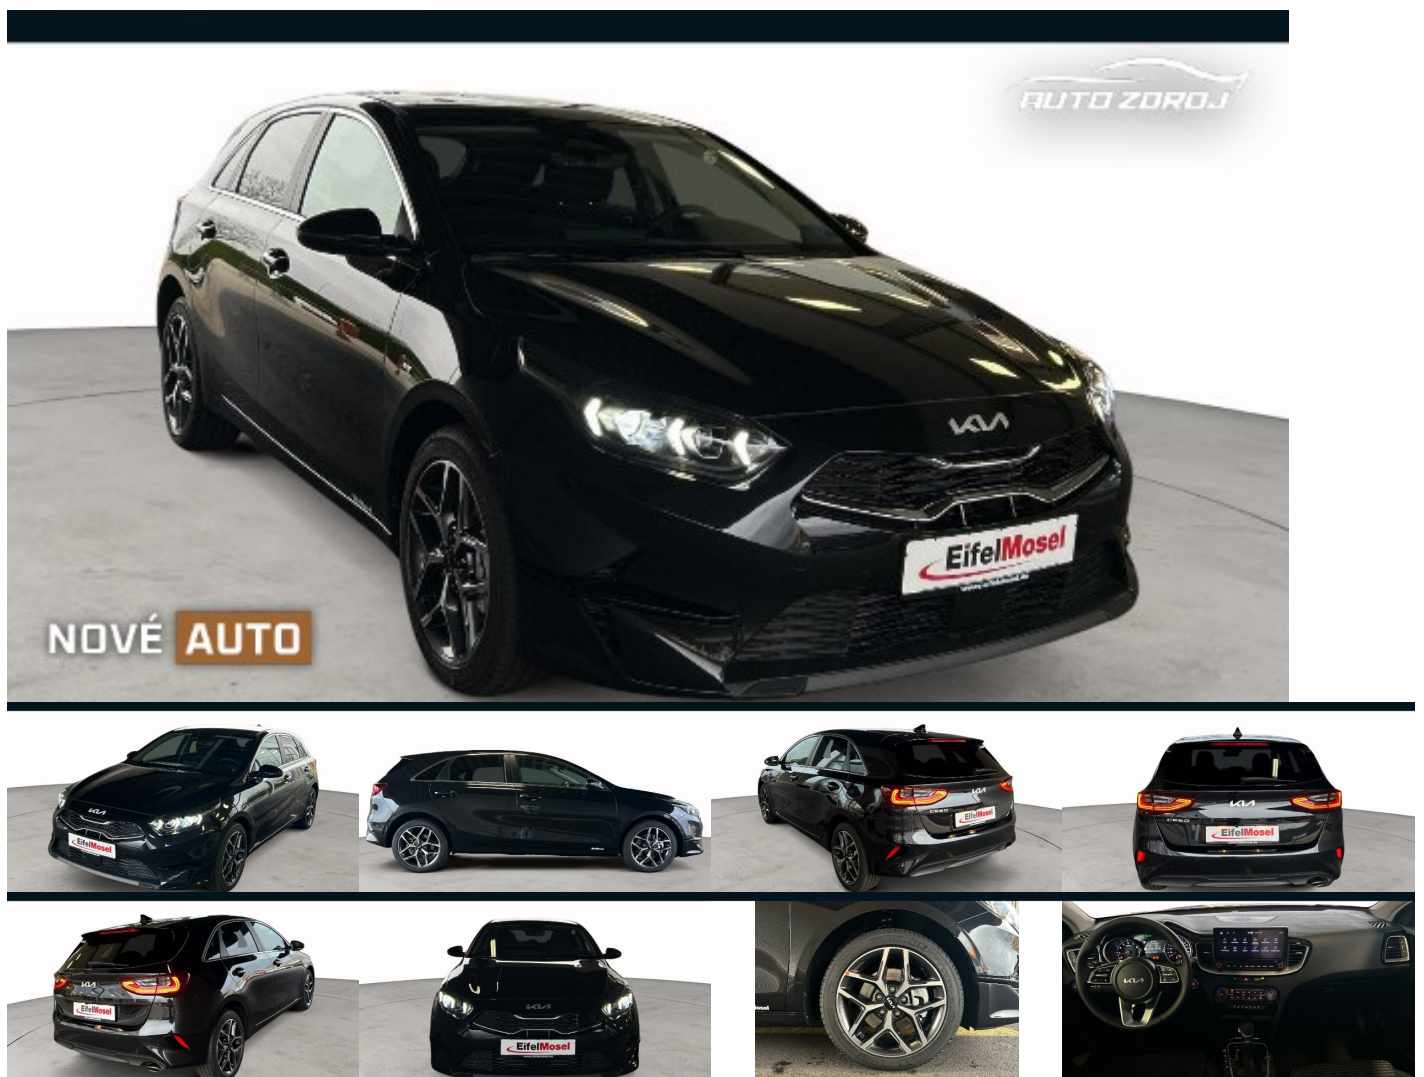

Vyhrievané zadné sedadlá, Diaľkové ovládanie, Kožený paket (volant), Vyhrievané zrkadlá, Multifunkčný volant, Lakťová opierka vpredu, Klimatizácia automatická dvojjónová, El. predné a zadné okná, Bezklúčové štartovanie, Vyhrievaný volant, Indukčné nabíjanie pre smartphony, Rádio DAB, Vnútorne zrkadlo sa automaticky stmieva, Bluetooth, Hlasitý odposluch, Adaptívny podvozok, Android Auto, Apple CarPlay, Bedrová opierka, Plne digitálny prístrojový panel, Zvukový systém JBL

Ostatné

Palubný počítač, Imobilizér, Parkovací asistent, Svetlomety do hmly, Tónované sklá, Navigačný systém, Svetlomety LED, Dažďový senzor, Automatické svetlá, Natáčacie svetlomety, Parkovací senzor zadný, Parkovacia kamera, Svetelný senzor, Stop&Start systém, Vonkajší teplomer, Ostrekovač svetlometrov, Adaptívny tempomat, Bezklúčové otváranie dverí, Svietenie denné LED, Svetlá LED zadné, interiér celokožený, Predpríprava na ťažné zariadenie

Doplňujúce informácie

Na dovoz z DE, Možný odpočet DPH, Kontrola originality, Možný leasing, Vozidlo je v záruke, Nové vozidlo

Iné

Filter pevných častíc, USB