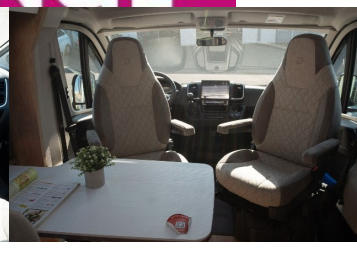

Doplňujúce informácie

Na dovoz z DE, Možný odpočet DPH, Kontrola originality, Možný leasing, Vozidlo je v záruke, Nové vozidlo

Iné

Filter pevných častíc, Zadná garáž, Markíza, WC, Chladnička, Obývačka, Zarámované okno