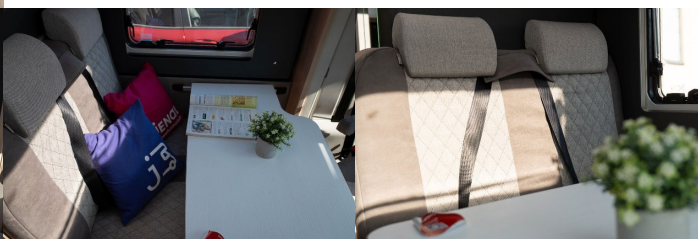

Doplňujúce informácie

Na dovoz z DE, Možný odpočet DPH, Kontrola originality, Možný leasing, Vozidlo je v záruke, Nové vozidlo

Iné

Filter pevných častíc, Zadná garáž, Markíza, WC, Chladnička, Obývačka, Zarámované okno