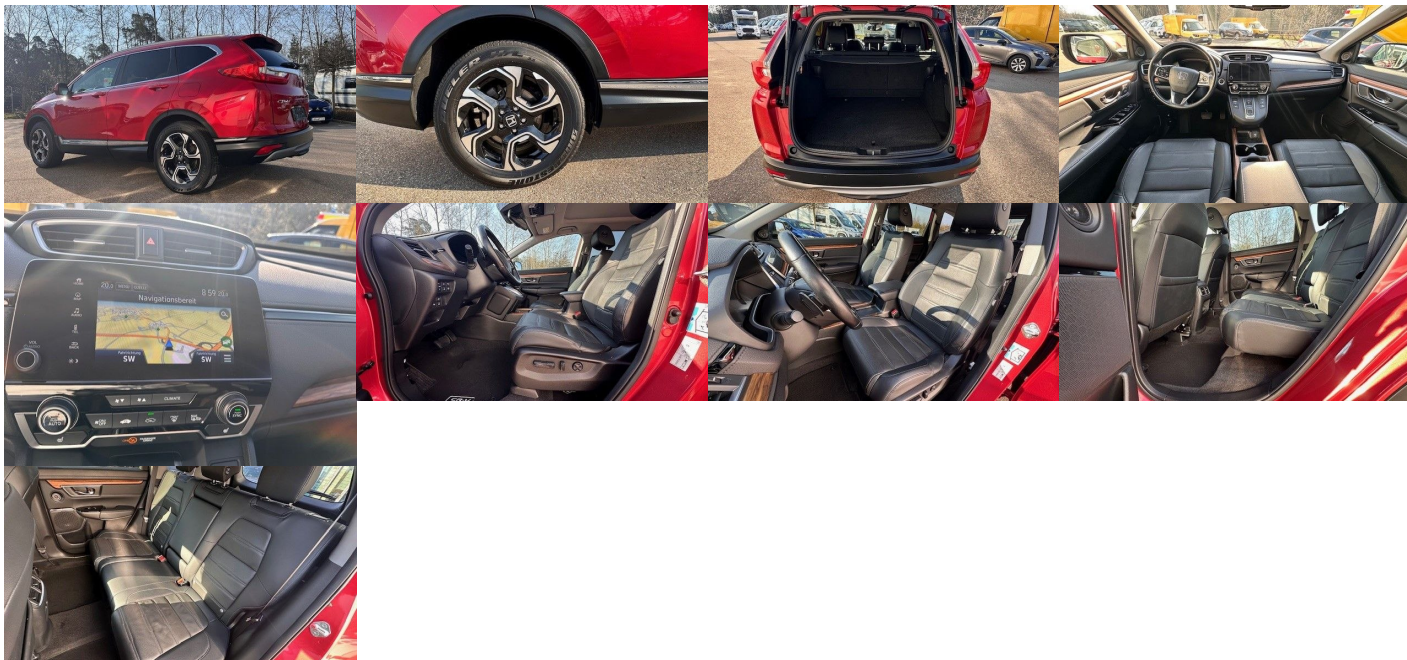

AUTO ZDROJ s.r.o.
Nademlejská 600/1
198 00 Praha 9

IČO: 107 54 423
DIČ: CZ10754423

E-mail

info.autozdroj@gmail.com

Infolinka

+420 737 028 441
+421 940 99 77 00

OTVÁRACIE HODINY

Pondelok - piatok
9:00 - 18:00