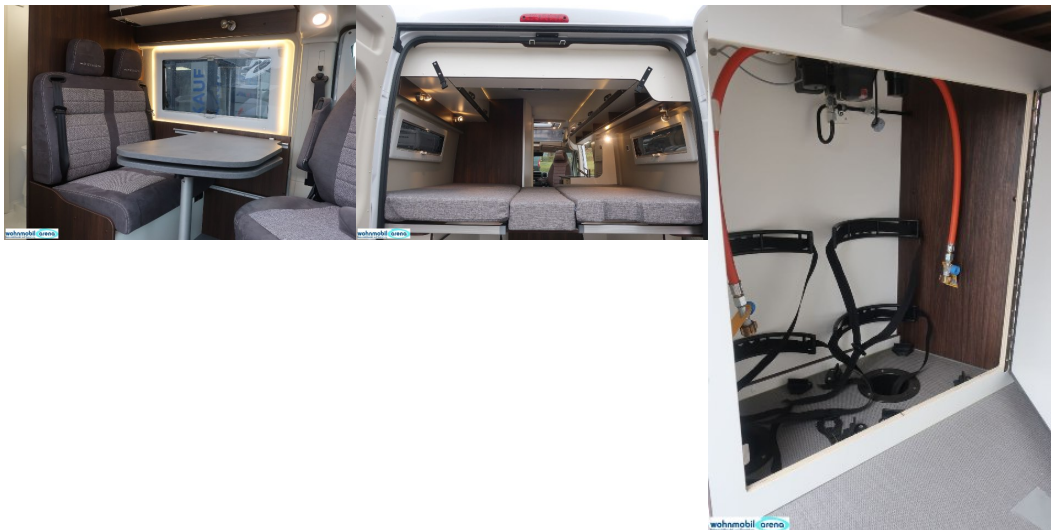

AUTO ZDROJ s.r.o.
Nademlejská 600/1
198 00 Praha 9

IČO: 107 54 423
DIČ: CZ10754423

E-mail

info.autozdroj@gmail.com

Infolinka

+420 737 028 441
+421 940 99 77 00

OTVÁRACIE HODINY

Pondelok - piatok
9:00 - 18:00