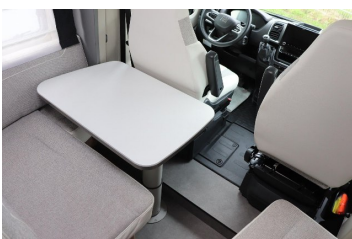

v záruke, Prvý majiteľ

Iné

Markíza, WC, Obývačka, Okno na odvetrávanie , Zarámované okno