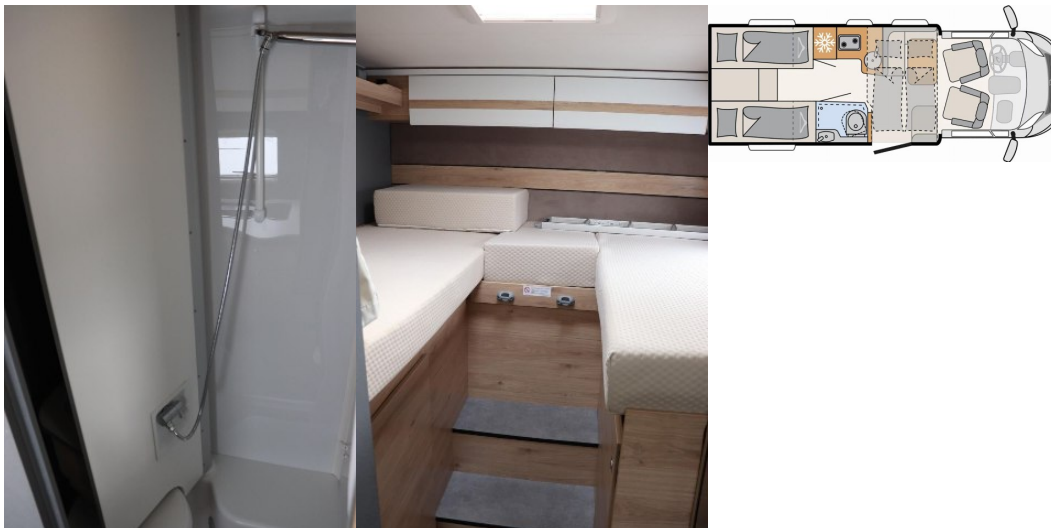

AUTO ZDROJ s.r.o.
Nademlejská 600/1
198 00 Praha 9

IČO: 107 54 423
DIČ: CZ10754423

E-mail

info.autozdroj@gmail.com

Infolinka

+420 737 028 441
+421 940 99 77 00

OTVÁRACIE HODINY

Pondelok - piatok
9:00 - 18:00