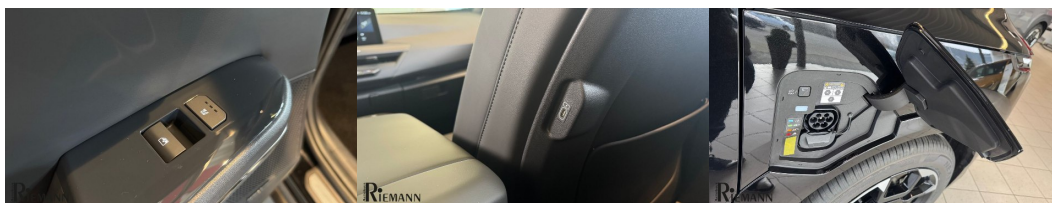

AUTO ZDROJ s.r.o.
Nademlejská 600/1
198 00 Praha 9

IČO: 107 54 423
DIČ: CZ10754423

E-mail

info.autozdroj@gmail.com

Infolinka

+420 737 028 441
+421 940 99 77 00

OTVÁRACIE HODINY

Pondelok - piatok
9:00 - 18:00