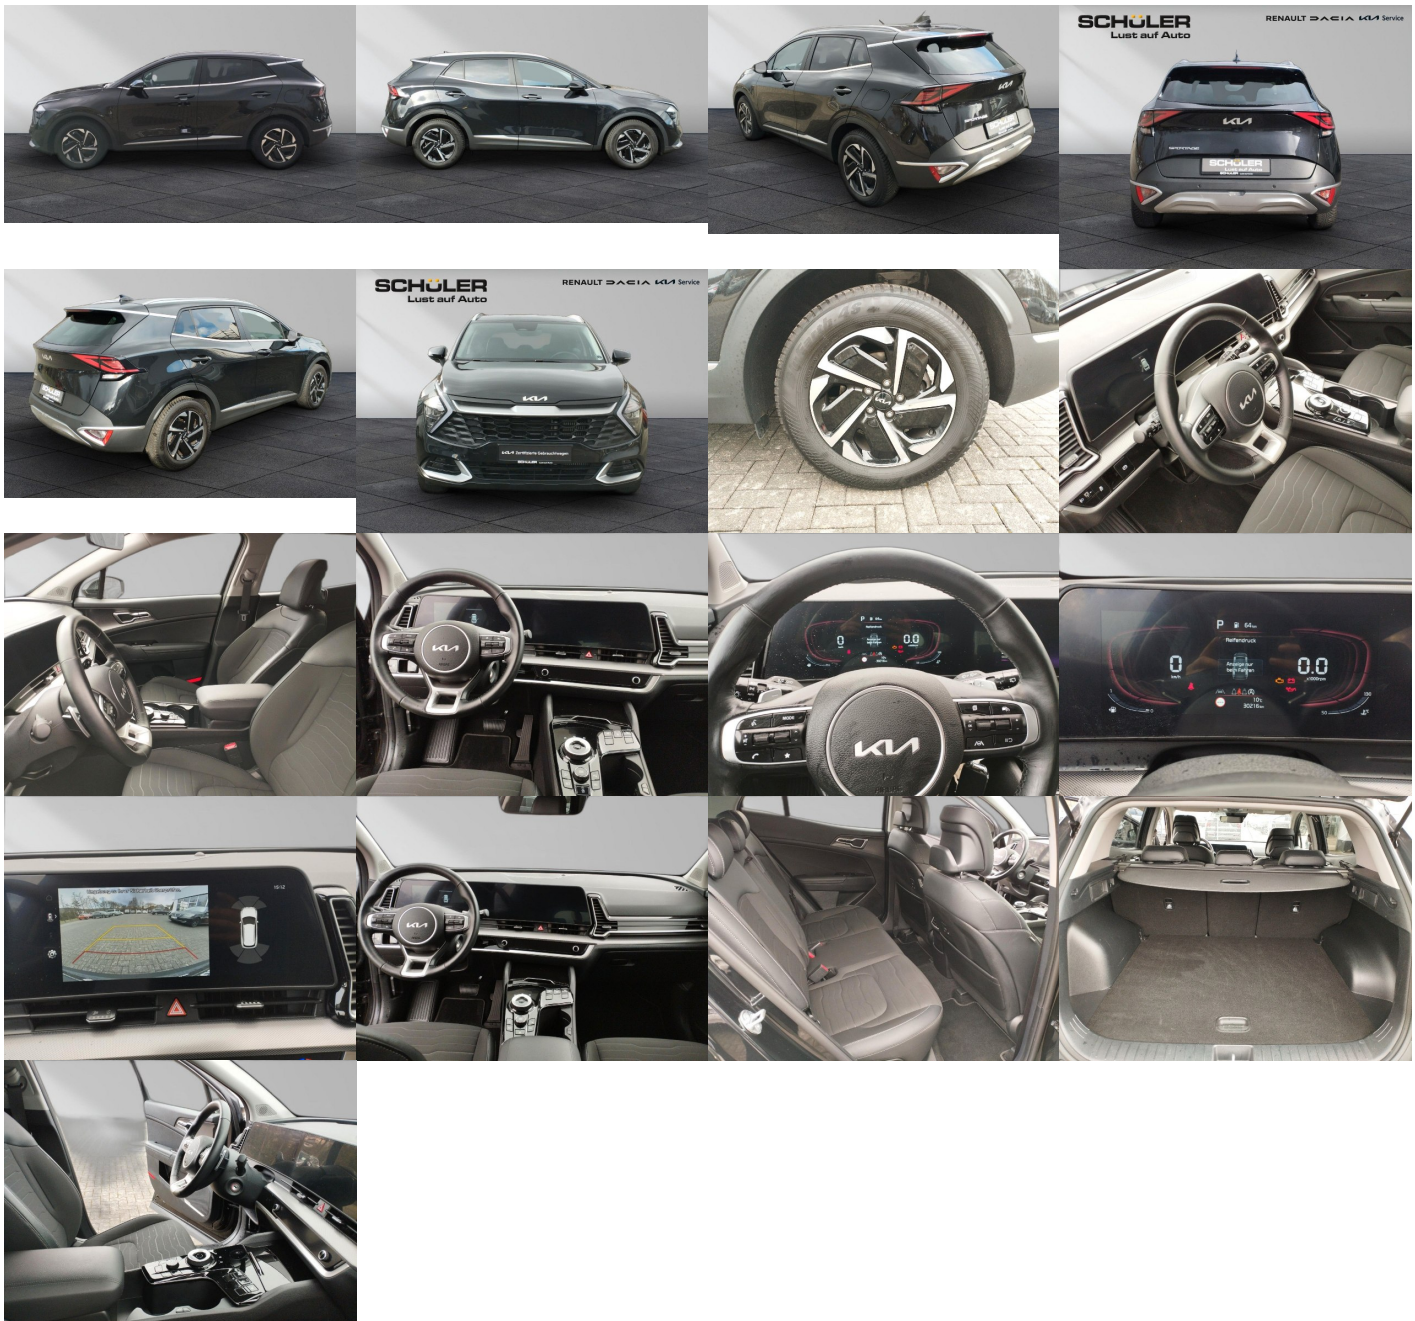

AUTO ZDROJ s.r.o.
Nademlejská 600/1
198 00 Praha 9

IČO: 107 54 423
DIČ: CZ10754423

E-mail

info.autozdroj@gmail.com

Infolinka

+420 737 028 441
+421 940 99 77 00

OTVÁRACIE HODINY

Pondelok - piatok
9:00 - 18:00