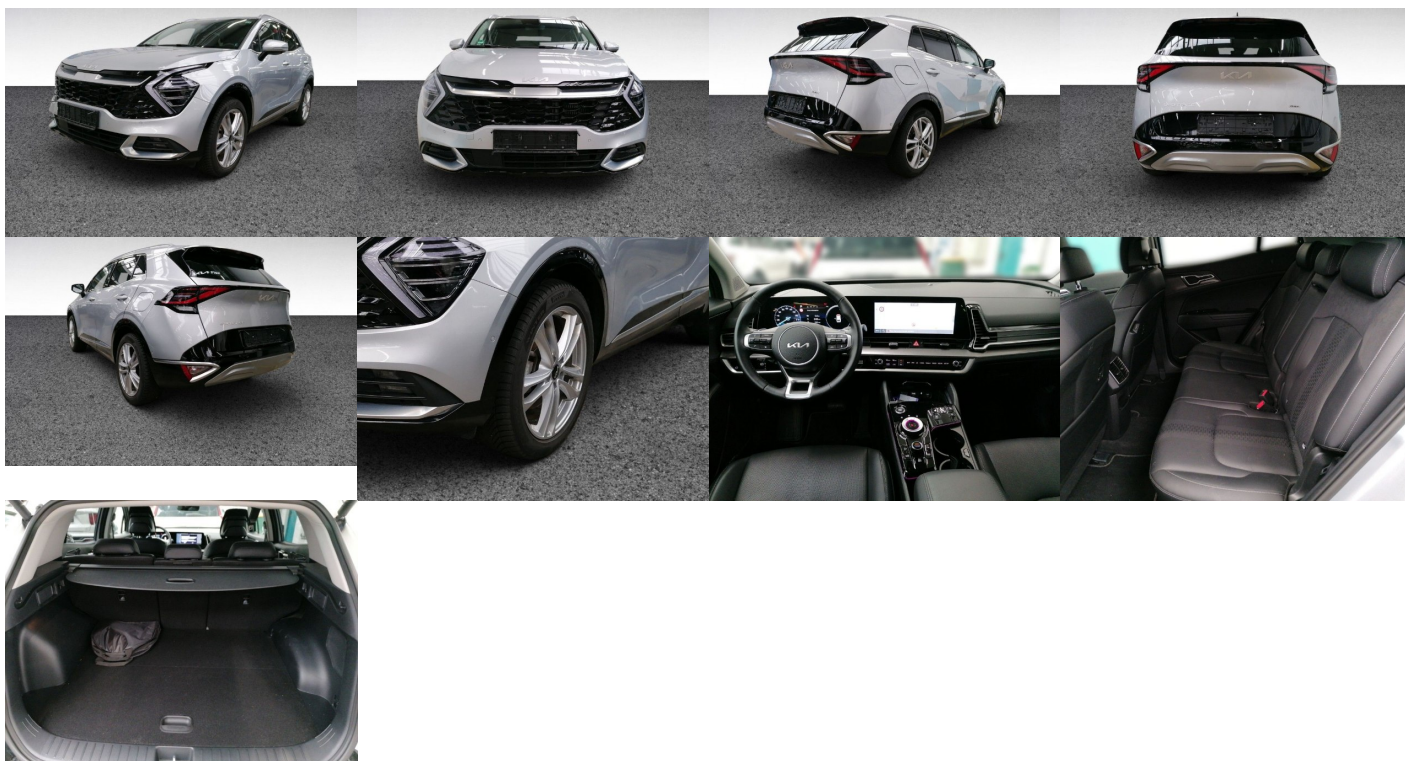

AUTO ZDROJ s.r.o.
Nademlejská 600/1
198 00 Praha 9

IČO: 107 54 423
DIČ: CZ10754423

E-mail

info.autozdroj@gmail.com

Infolinka

+420 737 028 441
+421 940 99 77 00

OTVÁRACIE HODINY

Pondelok - piatok
9:00 - 18:00