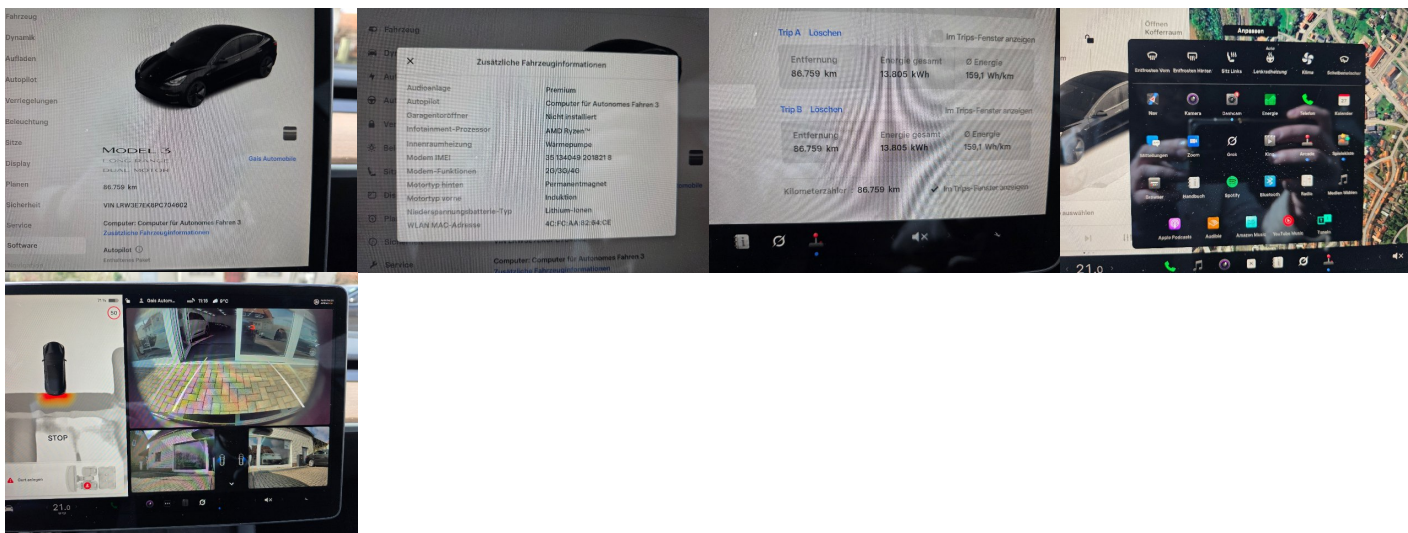

AUTO ZDROJ s.r.o.
Nademlejská 600/1
198 00 Praha 9

IČO: 107 54 423
DIČ: CZ10754423

E-mail

info.autozdroj@gmail.com

Infolinka

+420 737 028 441
+421 940 99 77 00

OTVÁRACIE HODINY

Pondelok - piatok
9:00 - 18:00