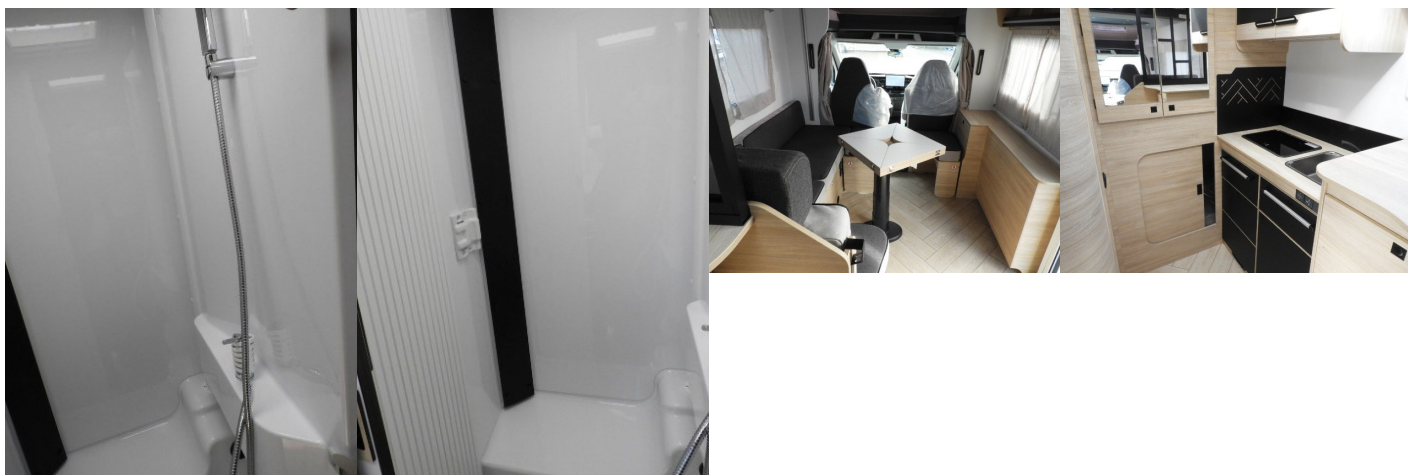

AUTO ZDROJ s.r.o.
Nademlejská 600/1
198 00 Praha 9

IČO: 107 54 423
DIČ: CZ10754423

E-mail

info.autozdroj@gmail.com

Infolinka

+420 737 028 441
+421 940 99 77 00

OTVÁRACIE HODINY

Pondelok - piatok
9:00 - 18:00