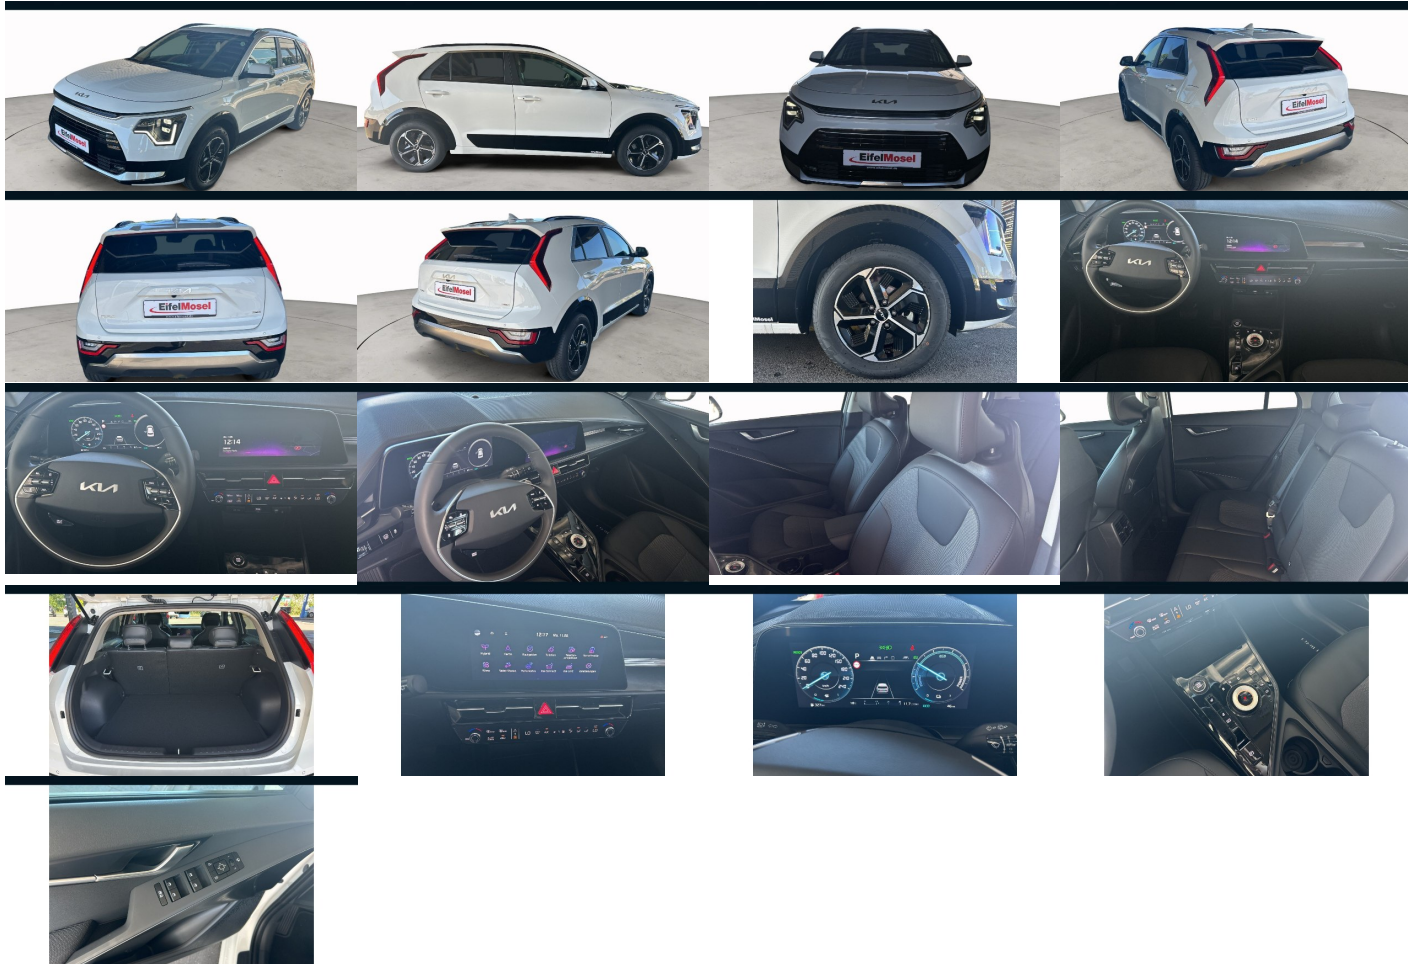

AUTO ZDROJ s.r.o.
Nademejnská 600/1
198 00 Praha 9

IČO: 107 54 423
DIČ: CZ10754423

E-mail

info.autozdroj@gmail.com

Infolinka

+420 737 028 441
+421 940 99 77 00

OTVÁRACIE HODINY

Pondelok - piatok
9:00 - 18:00