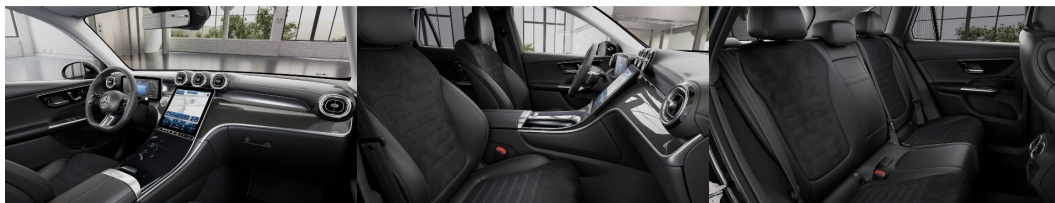

AUTO ZDROJ s.r.o.
Nademlejská 600/1
198 00 Praha 9

IČO: 107 54 423
DIČ: CZ10754423

E-mail

info.autozdroj@gmail.com

Infolinka

+420 737 028 441
+421 940 99 77 00

OTVÁRACIE HODINY

Pondelok - piatok
9:00 - 18:00