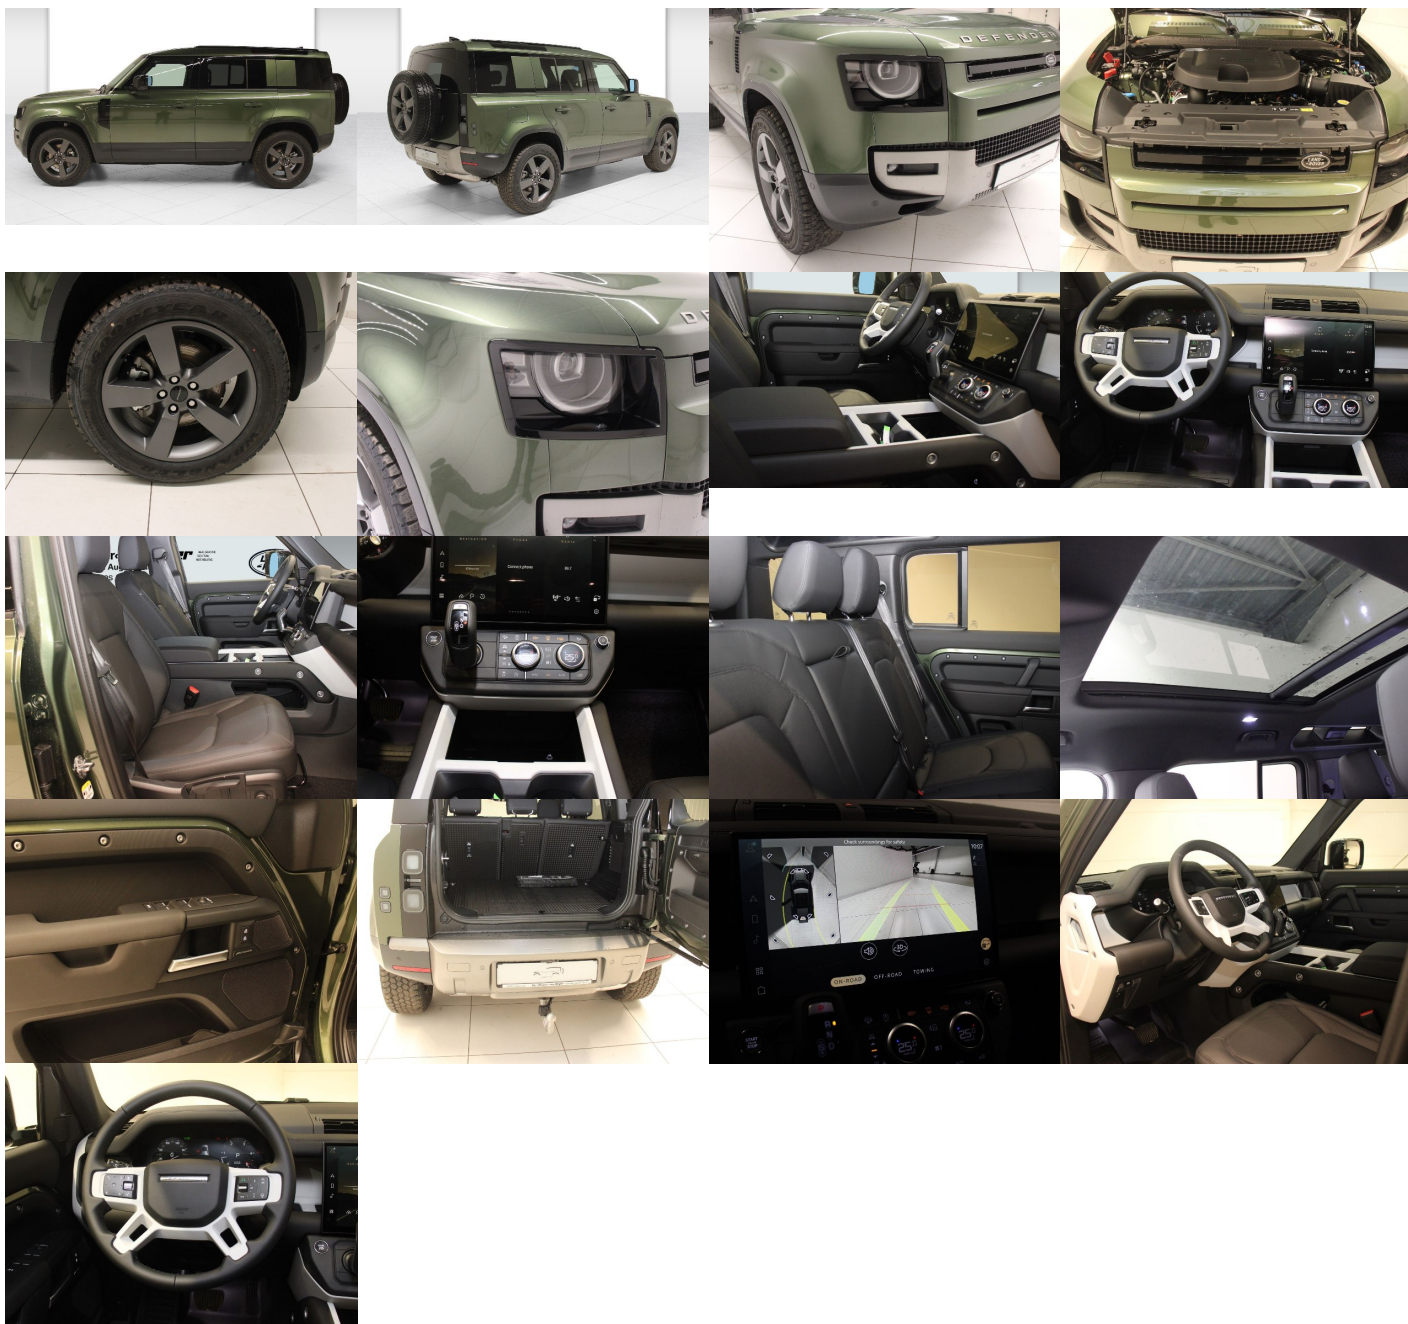

AUTO ZDROJ s.r.o.
Nademlejská 600/1
198 00 Praha 9

IČO: 107 54 423
DIČ: CZ10754423

E-mail

info.autozdroj@gmail.com

Infolinka

+420 737 028 441
+421 940 99 77 00

OTVÁRACIE HODINY

Pondelok - piatok
9:00 - 18:00