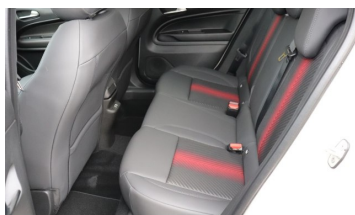

AUTO ZDROJ s.r.o.
Nademlejská 600/1
198 00 Praha 9

IČO: 107 54 423
DIČ: CZ10754423

E-mail

info.autozdroj@gmail.com

Infolinka

[+420 737 028 441](tel:+420737028441)
[+421 940 99 77 00](tel:+421940997700)

OTVÁRACIE HODINY

Pondelok - piatok
9:00 - 18:00