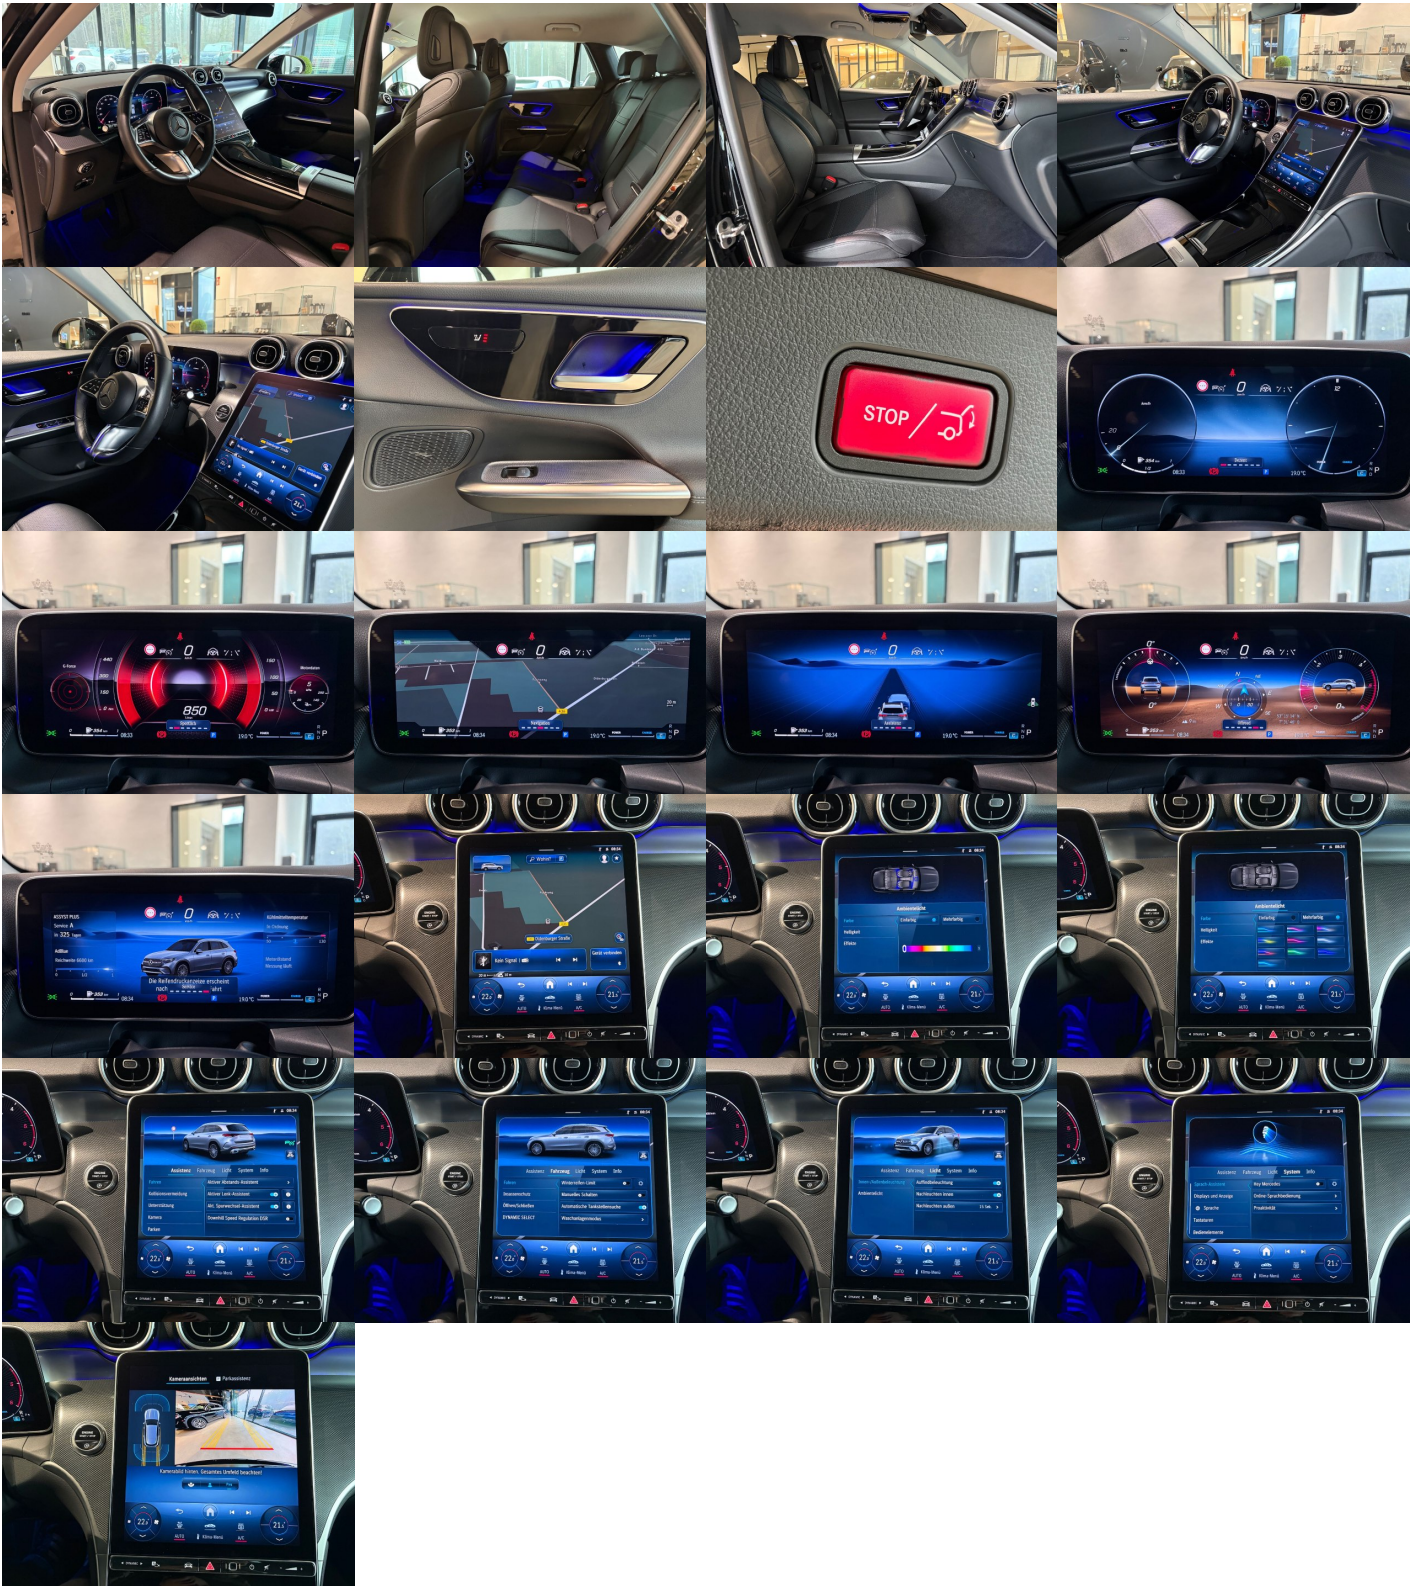

AUTO ZDROJ s.r.o.
Nademelejská 600/1
198 00 Praha 9