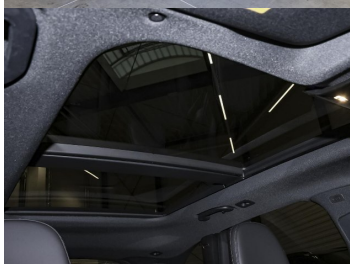

3,99 %
Finanzierung

AUTO ZDROJ