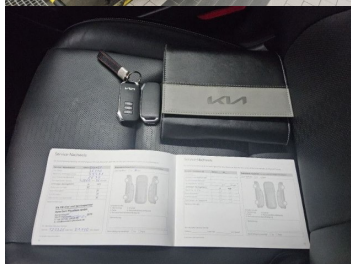

AUTO ZDROJ s.r.o.
Nademlejská 600/1
198 00 Praha 9