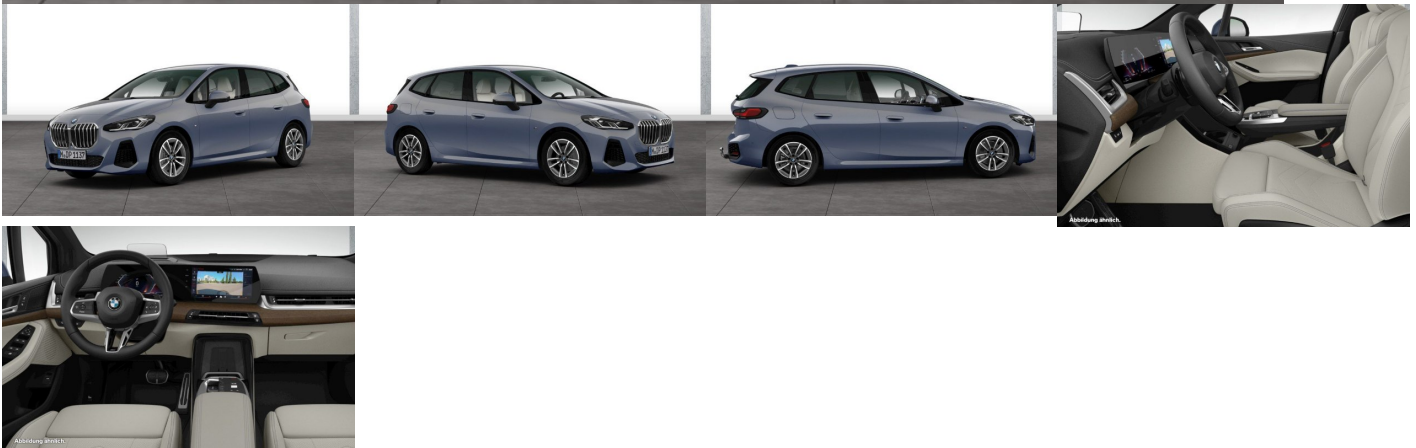

AUTO ZDROJ

AUTO ZDROJ

AUTO ZDROJ s.r.o.
Nademlejská 600/1
198 00 Praha 9

IČO: 107 54 423
DIČ: CZ10754423

E-mail

info.autozdroj@gmail.com

Infolinka

+420 737 028 441
+421 940 99 77 00

OTVÁRACIE HODINY

Pondelok - piatok
9:00 - 18:00