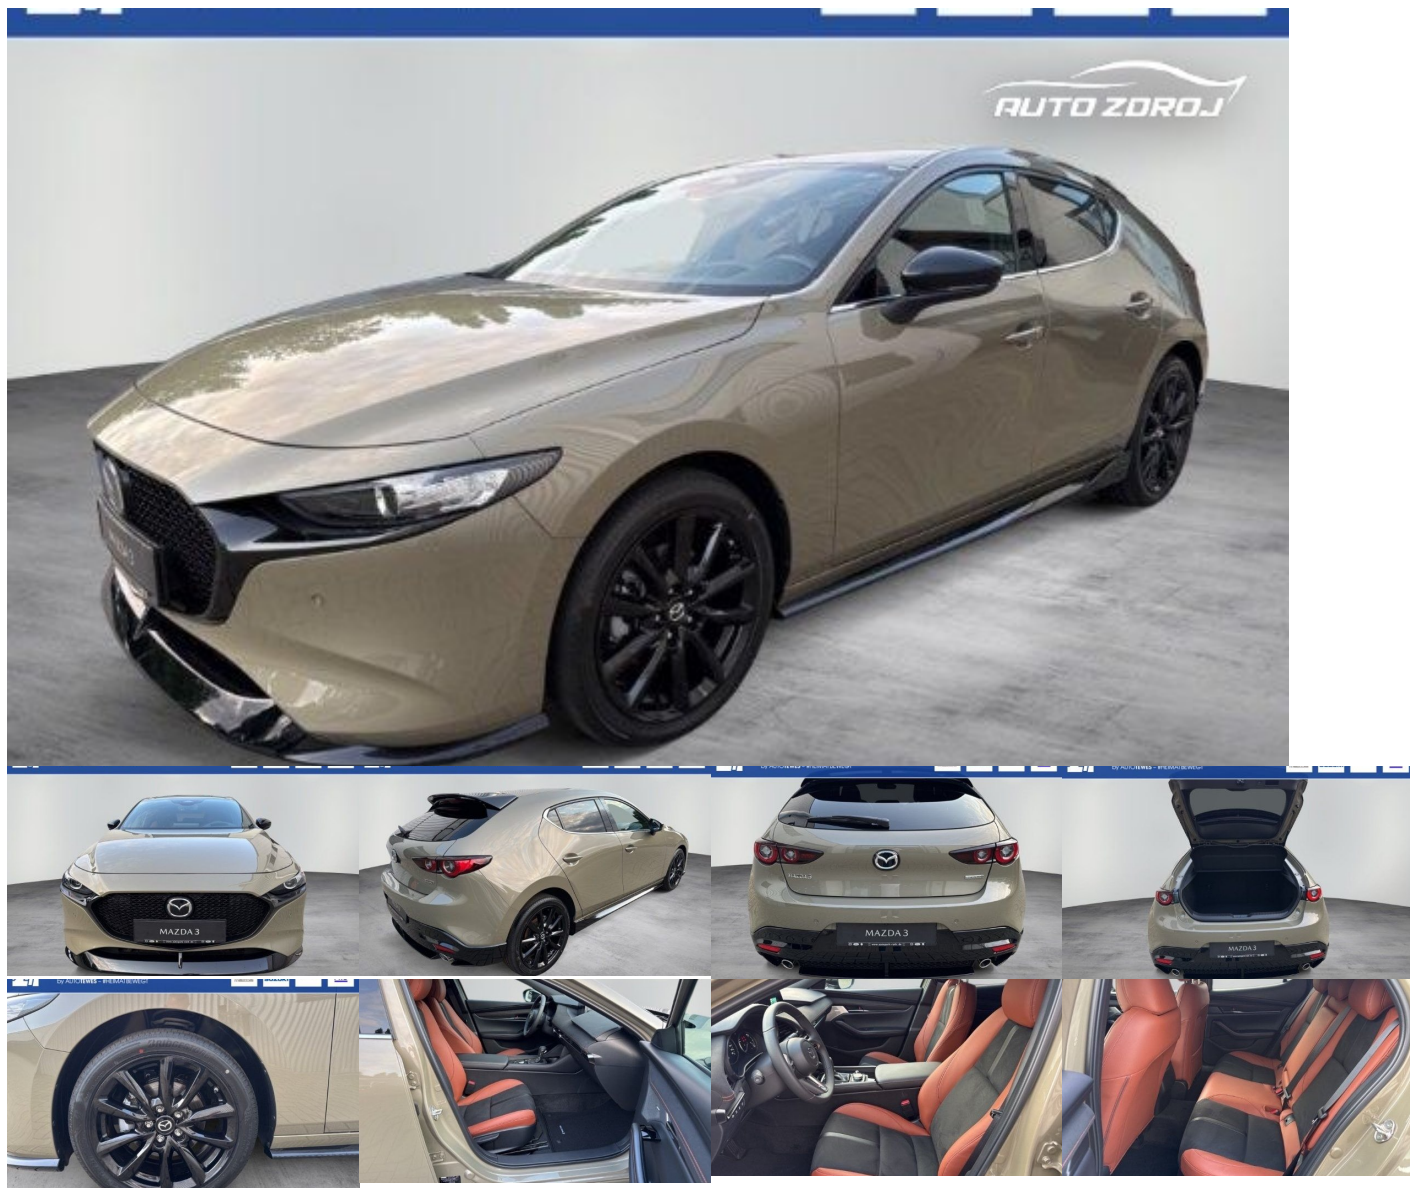

automaticky stmieva, Bluetooth, Hlasitý odposluch, Android Auto, Apple CarPlay, Bedrová opierka, Zvukový systém, Ovládanie hlasom

Ostatné

Palubný počítač, Imobilizér, Hliníkové disky, Tónované sklá, Navigačný systém, Svetlomety LED , Dažďový senzor, Automatické svetlá, Parkovací senzor zadný, Parkovacia kamera, Svetelný senzor, Stop&Start systém, Vonkajší teplomer, Ostrekovač svetlomietov, Adaptívny tempomat, Bezklúčové otváranie dverí, Svietenie denné LED, interiér textil

Doplňujúce informácie

Kontrola originality, Možný leasing, Možný odpočet DPH, Na dovoz z DE, Úplná servisná história, Vozidlo je v záruke

Iné

USB