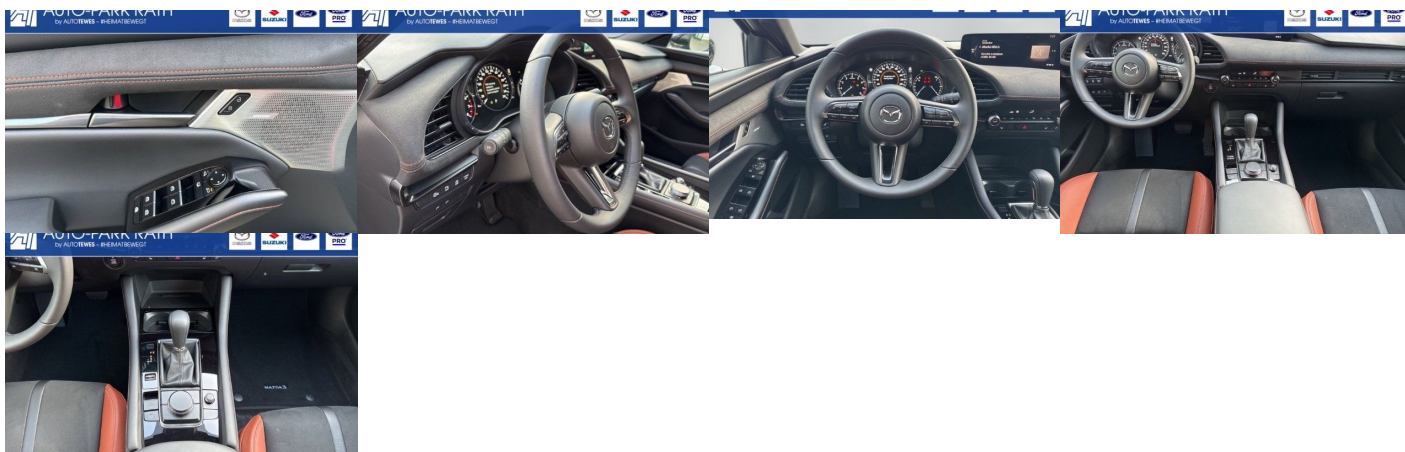

AUTO ZDROJ s.r.o.
Nademlejská 600/1
198 00 Praha 9

IČO: 107 54 423
DIČ: CZ10754423

E-mail

info.autozdroj@gmail.com

Infolinka

+420 737 028 441
+421 940 99 77 00

OTVÁRACIE HODINY

Pondelok - piatok
9:00 - 18:00