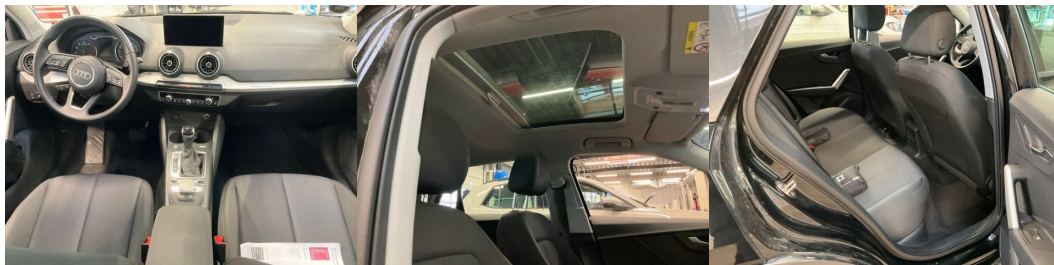

AUTO ZDROJ s.r.o.
Nademlejská 600/1
198 00 Praha 9

IČO: 107 54 423
DIČ: CZ10754423

E-mail

info.autozdroj@gmail.com

Infolinka

+420 737 028 441
+421 940 99 77 00

OTVÁRACIE HODINY

Pondelok - piatok
9:00 - 18:00