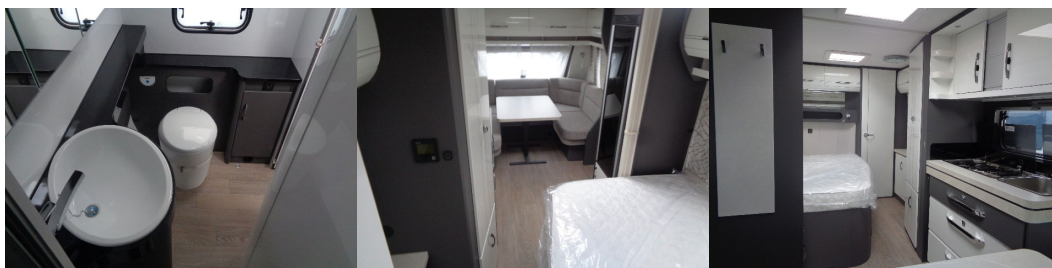

Hobby Excellent 540 WFU

31 985 € s DPH

26 004 € bez DPH

- ID: 6232213
- Dostupnosť: okamžite
- Ročník: 2023
- Kategória: Obytné vozidlá
- Podkategória: Karavan
- Farba: biela
- Postele: 4
- Dĺžka: 7278 mm
- Šírka: 2300 mm
- Výška: 2637 mm
- Nápravy: 1
- Maximálna povolená hmotnosť: 2000 kg

Osvetlenie okolia, Pevné lôžko

Ostatné

Doplňujúce informácie

Na dovoz z DE, Možný odpočet DPH, Kontrola originality, Možný leasing, Úplná servisná história, Vozidlo je v záruke

Iné

Samostatná sprcha, WC, Záklopka na externý úložný priestor, Markíza svetlo, Okno na odvetrávanie , Mini-Heki, Midi-Heki, Ochranné rolety proti muchám, Osvetlenie šatníka, Plynové kúrenie, Plameňový varič, Odpadkový kôš, Nádrž na čerstvú vodu, Skrinka na plynovú fľašu, Okrúhle posedenie