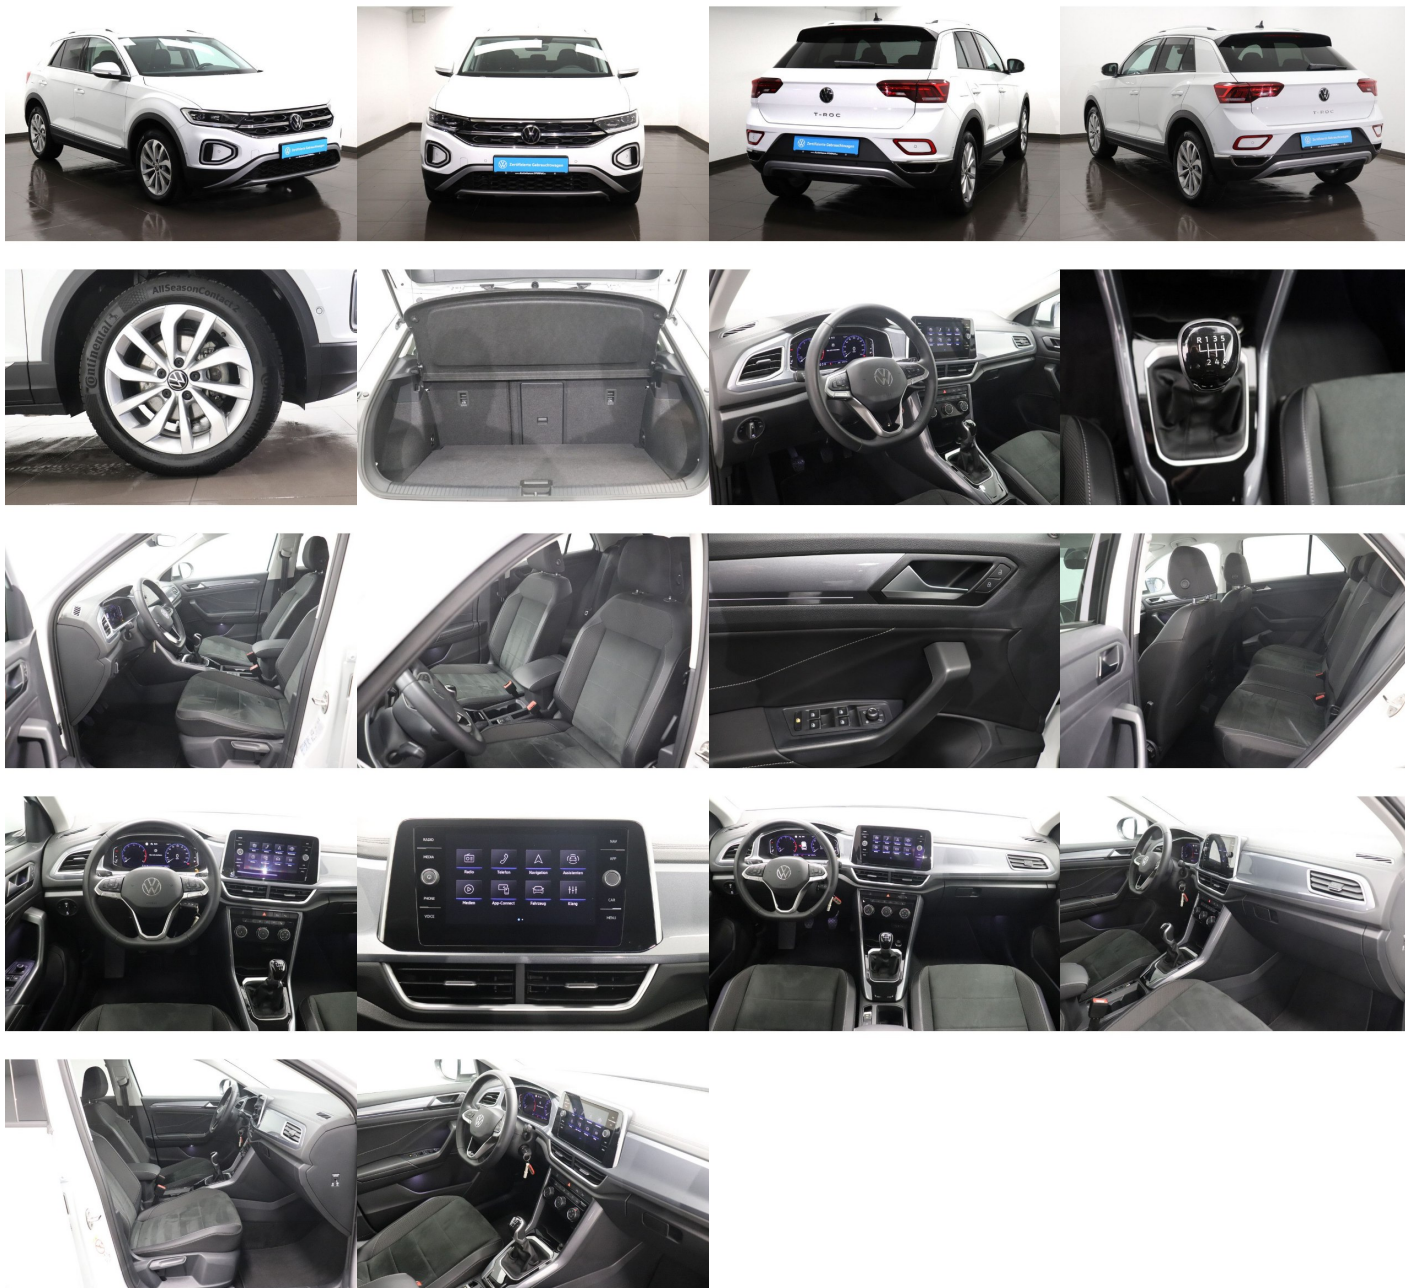

AUTO ZDROJ s.r.o.
Nademlejská 600/1
198 00 Praha 9

IČO: 107 54 423
DIČ: CZ10754423

E-mail

info.autozdroj@gmail.com

Infolinka

+420 737 028 441
+421 940 99 77 00

OTVÁRACIE HODINY

Pondelok - piatok
9:00 - 18:00