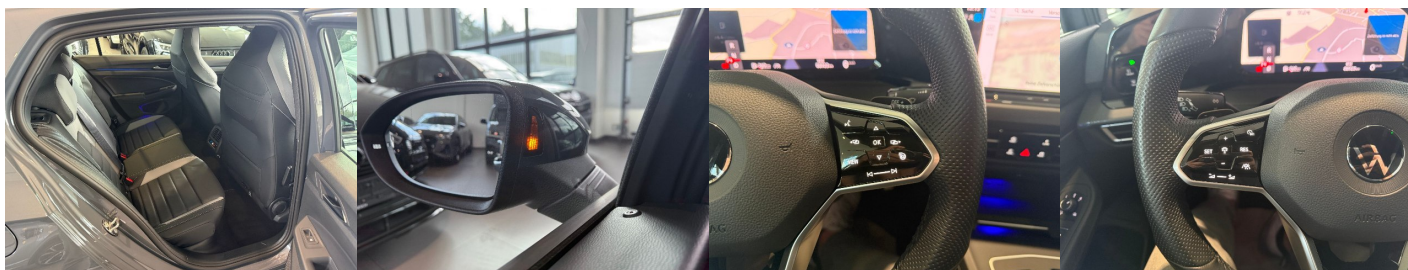

AUTO ZDROJ s.r.o.
Nademlejská 600/1
198 00 Praha 9

IČO: 107 54 423
DIČ: CZ10754423

E-mail

info.autozdroj@gmail.com

Infolinka

+420 737 028 441
+421 940 99 77 00

OTVÁRACIE HODINY

Pondelok - piatok
9:00 - 18:00