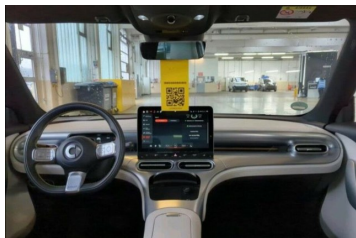

AUTO ZDROJ s.r.o.
Nademlejská 600/1
198 00 Praha 9

IČO: 107 54 423
DIČ: CZ10754423

E-mail

info.autozdroj@gmail.com

Infolinka

+420 737 028 441
+421 940 99 77 00

OTVÁRACIE HODINY

Pondelok - piatok
9:00 - 18:00