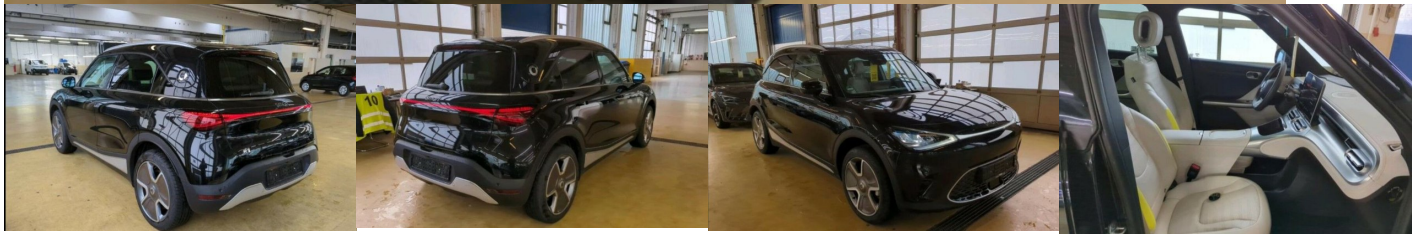

Bluetooth, Hlasitý odposluch, Elektricky nastaviteľné sedadlá s pamäťou, Osvetlenie okolia, Bedrová opierka, Zvukový systém, Ovládanie hlasom, Plne digitálny prístrojový panel, WLAN / Wifi Hotspot

Ostatné

Palubný počítač, Imobilizér, Hliníkové disky, Strešný nosič - Lyžiny, Tónované sklá, Strešné okno, Navigačný systém, Svetlomety LED, Dažďový senzor, Automatické svetlá, Parkovací senzor zadný+predný, Parkovacia kamera, Svetelný senzor, Vonkajší teplomer, Adaptívny tempomat, Bezklúčové otváranie dverí, El. zatváranie kufra, Panoramatická strecha, Svietenie denné LED, 360° kamera, Svetlá LED zadné, Oddelenie batožinového priestoru / Mriežka, interiér kožený, Priečka batožinového priestoru

Doplňujúce informácie

Na dovoz z DE, Možný odpočet DPH, Kontrola originality, Možný leasing, Úplná servisná história, Vozidlo je v záruke, Servisná knižka, Prvý majiteľ

Iné

Nefajčiarske vozidlo, USB