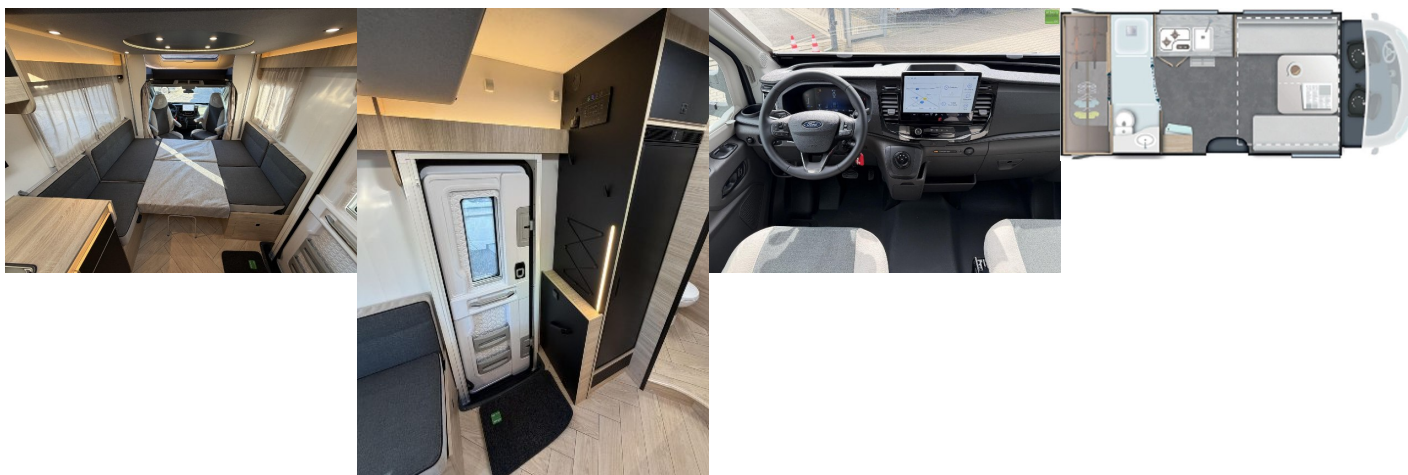

AUTO ZDROJ s.r.o.
Nademlejská 600/1
198 00 Praha 9

IČO: 107 54 423
DIČ: CZ10754423

E-mail

info.autozdroj@gmail.com

Infolinka

+420 737 028 441
+421 940 99 77 00

OTVÁRACIE HODINY

Pondelok - piatok
9:00 - 18:00