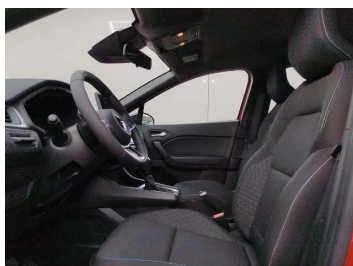

Klimatizácia mechanická, Elektrické zrkadlá, Centrálné zamykanie, Diaľkové ovládanie, Kožený paket (volant), Vyhrievané zrkadlá, Multifunkčný volant, El. predné a zadné okná, Dotyková obrazovka, Rádio DAB, Bluetooth, Hlasitý odposluch, Android Auto, Apple CarPlay, Plne digitálny prístrojový panel

Ostatné

Imobilizér, Tempomat, Tónované sklá, Svetlomety LED, Automatické svetlá, Parkovací senzor zadný, Parkovacia kamera, Svetelný senzor, Vonkajší teplomer, Svietenie denné LED, interiér textil

Doplňujúce informácie

Na dovoz z DE, Možný odpočet DPH, Kontrola originality, Možný leasing, Vozidlo je v záruke, Nové vozidlo

Iné

USB