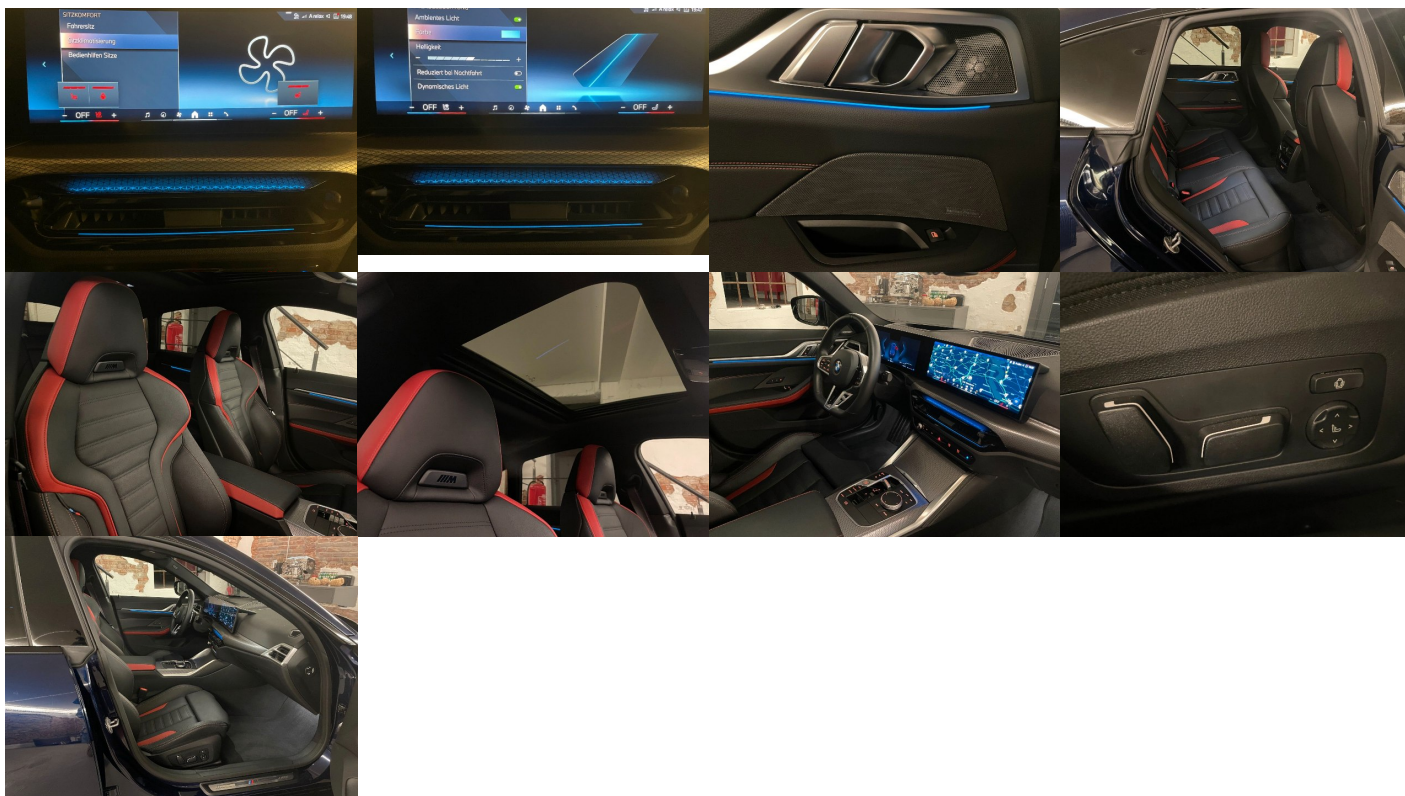

AUTO ZDROJ s.r.o.
Nademlejská 600/1
198 00 Praha 9

IČO: 107 54 423
DIČ: CZ10754423

E-mail

info.autozdroj@gmail.com

Infolinka

+420 737 028 441
+421 940 99 77 00

OTVÁRACIE HODINY

Pondelok - piatok
9:00 - 18:00