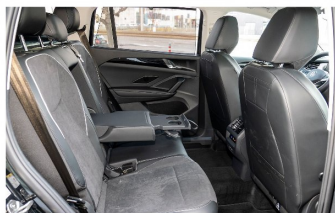

Volkswagen Automobile Stuttgart
Standort Stuttgart-Wangen | Wangener Str. 66